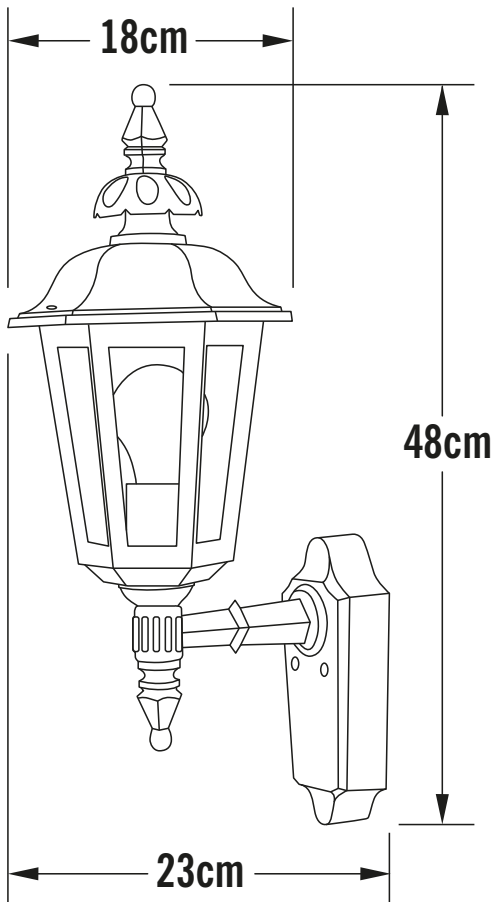

## Konstsmide - Pallas - 518-750 - Black Outdoor Wall Light

### REFERENCE

- SKU: FCL-17425
- Supplier SKU: 518-750
- Barcode: 7318305187504

### DIMENSION

- Height: 480mm
- Width: 180mm
- Depth: 230mm
- Weight: 1.55kg