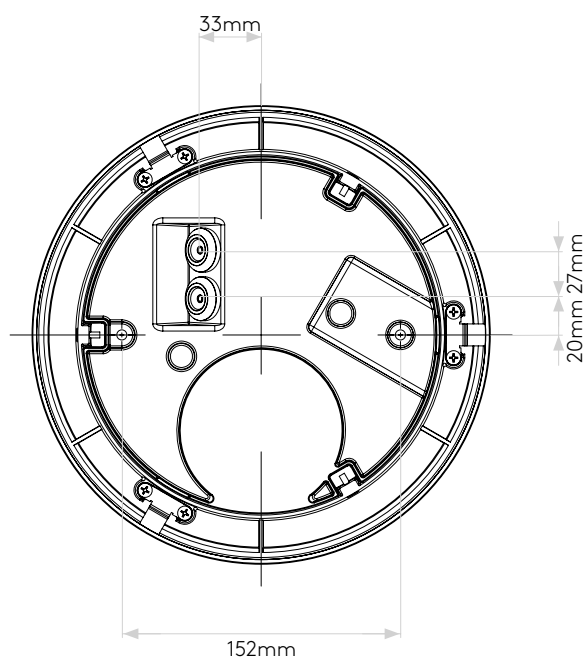

Please note that some dimensions may vary slightly due to manufacturing tolerances, this includes cable entry and fixing holes

Veuillez noter que certaines dimensions peuvent varier légèrement en raison des tolérances de fabrication, y compris l'entrée de câble et les trous de fixation.

Bitte beachten Sie, dass die Maße Fertigungstoleranzen unterliegen und daher in geringem Umfang von der angegebenen Größe abweichen können. Dies gilt auch für Kabeleingänge und Befestigungslöcher.

Si prega notare che possono esserci piccole variazioni in alcune dimensioni dovute alle tolleranze di produzione, queste includono l'ingresso del cavo e i fori di fissaggio.