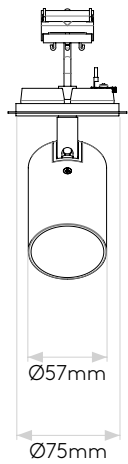

Please note that some dimensions may vary slightly due to manufacturing tolerances, this includes cable entry and fixing holes

Veuillez noter que certaines dimensions peuvent varier légèrement en raison des tolérances de fabrication, y compris l'entrée de câble et les trous de fixation.

Bitte beachten Sie, dass die Maße Fertigungstoleranzen unterliegen und daher in geringem Umfang von der angegebenen Größe abweichen können. Dies gilt auch für Kabeingänge und Befestigungslöcher.

Si prega notare che possono esserci piccole variazioni in alcune dimensioni dovute alle tolleranze di produzione, queste includono l'ingresso del cavo e i fori di fissaggio.