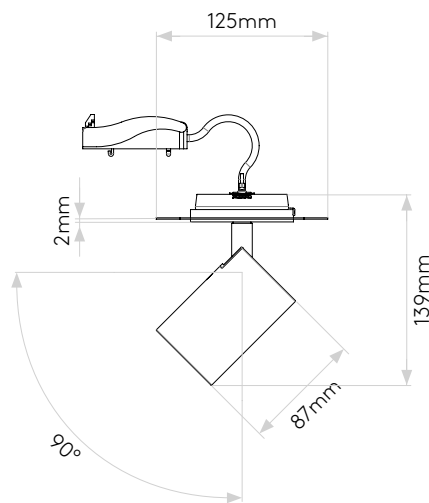

Please note that some dimensions may vary slightly due to manufacturing tolerances, this includes cable entry and fixing holes

Veuillez noter que certaines dimensions peuvent varier légèrement en raison des tolérances de fabrication, y compris l'entrée de câble et les trous de fixation.

Bitte beachten Sie, dass die Maße Fertigungstoleranzen unterliegen und daher in geringem Umfang von der angegebenen Größe abweichen können. Dies gilt auch für Kabeingänge und Befestigungslöcher.

Si prega notare che possono esserci piccole variazioni in alcune dimensioni dovute alle tolleranze di produzione, queste includono l'ingresso del cavo e i fori di fissaggio.