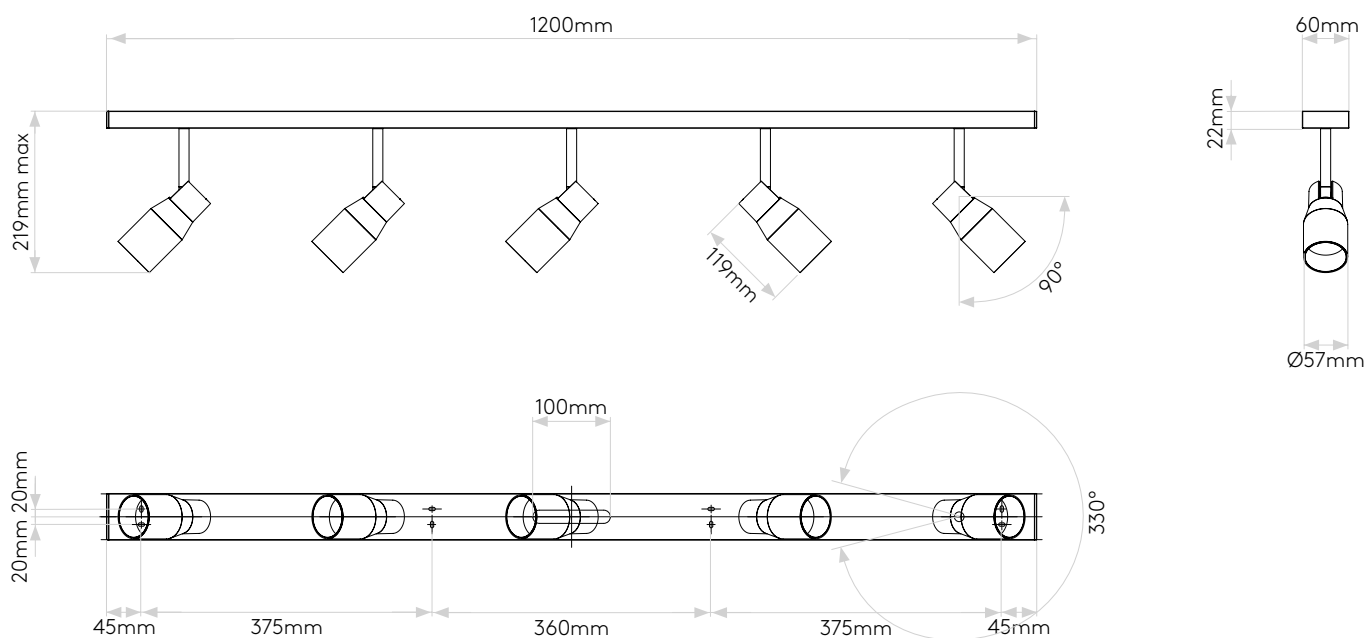

Please note that some dimensions may vary slightly due to manufacturing tolerances, this includes cable entry and fixing holes

Veillez noter que certaines dimensions peuvent varier légèrement en raison des tolérances de fabrication, y compris l'entrée de câble et les trous de fixation.

Bitte beachten Sie, dass die Maße Fertigungstoleranzen unterliegen und daher in geringem Umfang von der angegebenen Größe abweichen können. Dies gilt auch für Kabeleingänge und Befestigungslöcher.

Si prega notare che possono esserci piccole variazioni in alcune dimensioni dovute alle tolleranze di produzione, queste includono l'ingresso del cavo e i fori di fissaggio.