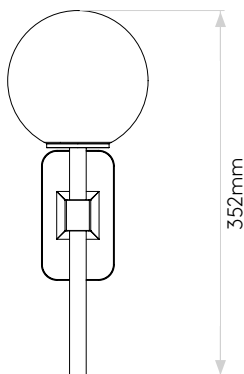

Product Elevations

astro

Without Shade

70mm

Ø24mm

Ø60mm

270mm

135mm

16mm

20mm

57.5mm

12.5mm

31mm

5mm

Ø20mm

35mm

55mm

34mm

125mm

With Tacoma Shade

135mm

352mm

173mm

Please note that some dimensions may vary slightly due to manufacturing tolerances, this includes cable entry and fixing holes

Veuillez noter que certaines dimensions peuvent varier légèrement en raison des tolérances de fabrication, y compris l'entrée de câble et les trous de fixation.

Bitte beachten Sie, dass die Maße Fertigungstoleranzen unterliegen und daher in geringem Umfang von der angegebenen Größe abweichen können. Dies gilt auch für Kabeleingänge und Befestigungslöcher.