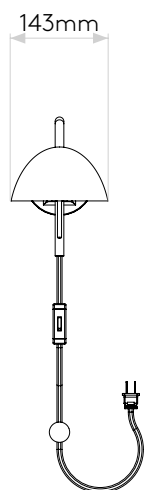

Please note that some dimensions may vary slightly due to manufacturing tolerances, this includes cable entry and fixing holes

Veuillez noter que certaines dimensions peuvent varier légèrement en raison des tolérances de fabrication, y compris l'entrée de câble et les trous de fixation.

Bitte beachten Sie, dass die Maße Fertigungstoleranzen unterliegen und daher in geringem Umfang von der angegebenen Größe abweichen können. Dies gilt auch für Kabeingänge und Befestigungslöcher.

Si prega notare che possono esserci piccole variazioni in alcune dimensioni dovute alle tolleranze di produzione, queste includono l'ingresso del cavo e i fori di fissaggio.