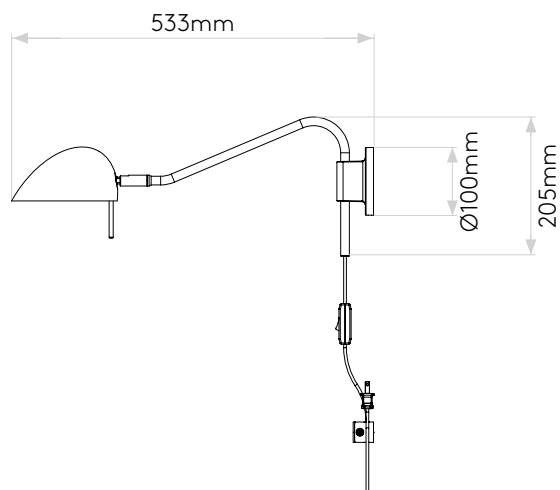

Please note that some dimensions may vary slightly due to manufacturing tolerances, this includes cable entry and fixing holes

Veuillez noter que certaines dimensions peuvent varier légèrement en raison des tolérances de fabrication, y compris l'entrée de câble et les trous de fixation.

Bitte beachten Sie, dass die Maße Fertigungstoleranzen unterliegen und daher in geringem Umfang von der angegebenen Größe abweichen können. Dies gilt auch für Kabeingänge und Befestigungslöcher.

Si prega notare che possono esserci piccole variazioni in alcune dimensioni dovute alle tolleranze di produzione, queste includono l'ingresso del cavo e i fori di fissaggio.