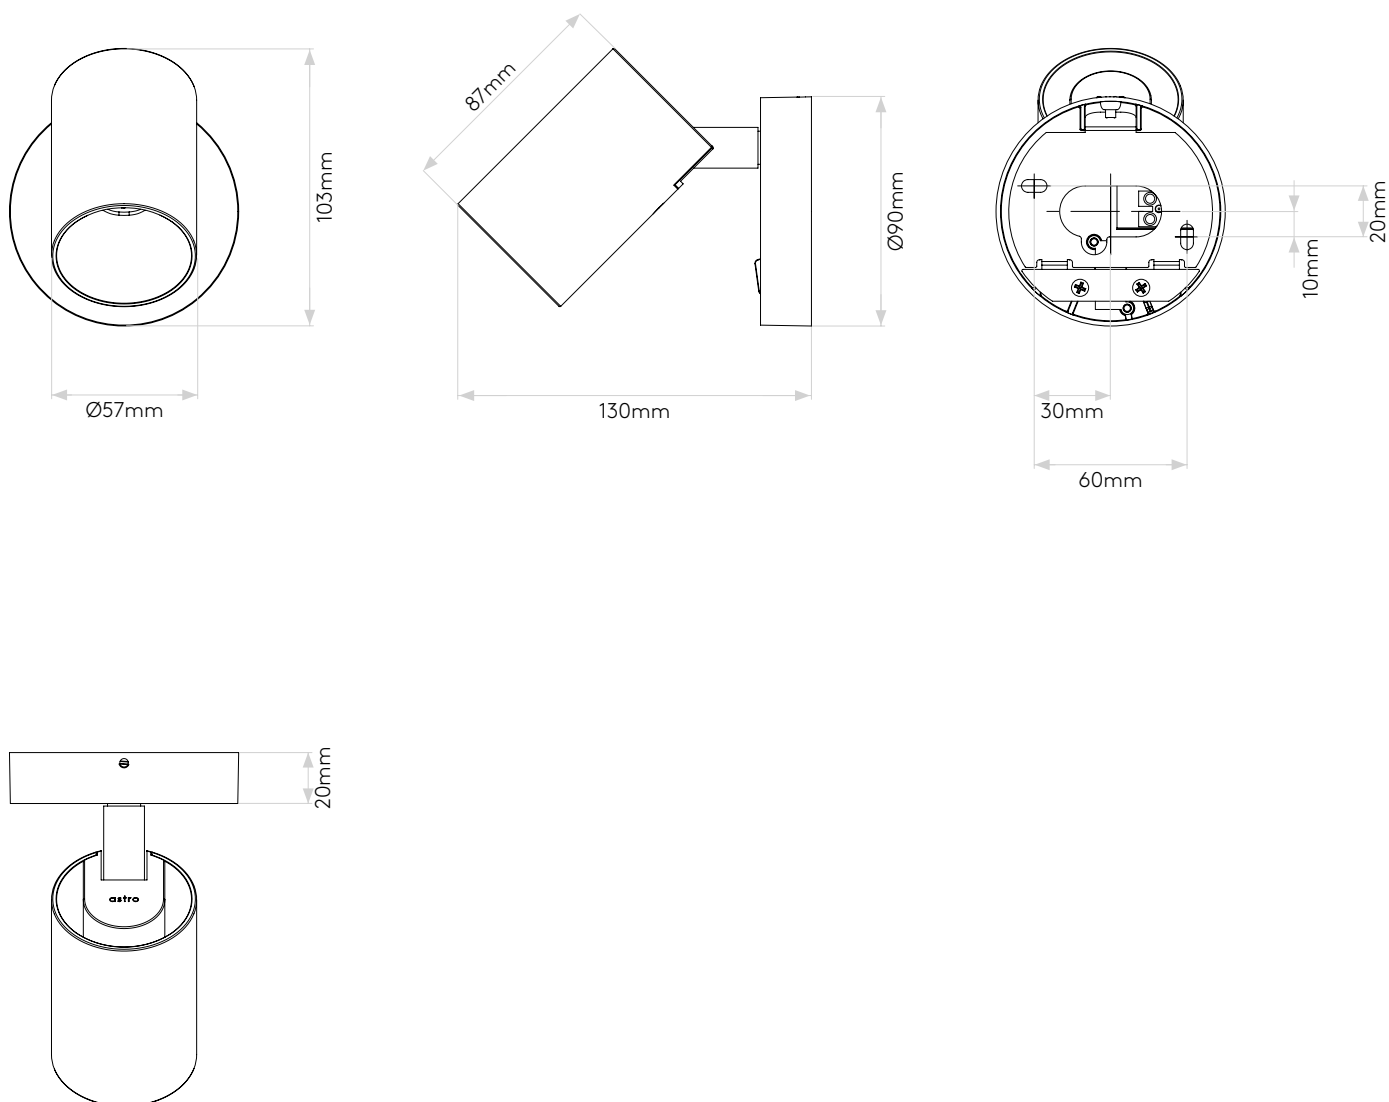

Please note that some dimensions may vary slightly due to manufacturing tolerances, this includes cable entry and fixing holes

Veuillez noter que certaines dimensions peuvent varier légèrement en raison des tolérances de fabrication, y compris l'entrée de câble et les trous de fixation.

Bitte beachten Sie, dass die Maße Fertigungstoleranzen unterliegen und daher in geringem Umfang von der angegebenen Größe abweichen können. Dies gilt auch für Kabeleingänge und Befestigungslöcher.

Si prega notare che possono esserci piccole variazioni in alcune dimensioni dovute alle tolleranze di produzione, queste includono l'ingresso del cavo e i fori di fissaggio.