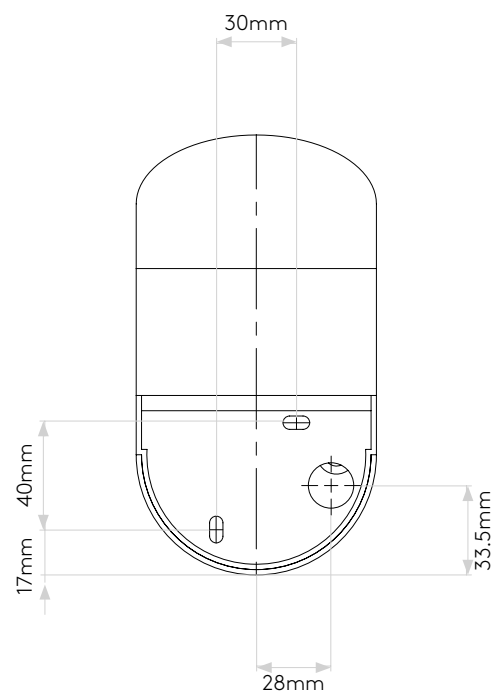

Please note that some dimensions may vary slightly due to manufacturing tolerances, this includes cable entry and fixing holes

Veuillez noter que certaines dimensions peuvent varier légèrement en raison des tolérances de fabrication, y compris l'entrée de câble et les trous de fixation.

Bitte beachten Sie, dass die Maße Fertigungstoleranzen unterliegen und daher in geringem Umfang von der angegebenen Größe abweichen können. Dies gilt auch für Kabeleingänge und Befestigungslöcher.

Si prega notare che possono esserci piccole variazioni in alcune dimensioni dovute alle tolleranze di produzione, queste includono l'ingresso del cavo e i fori di fissaggio.