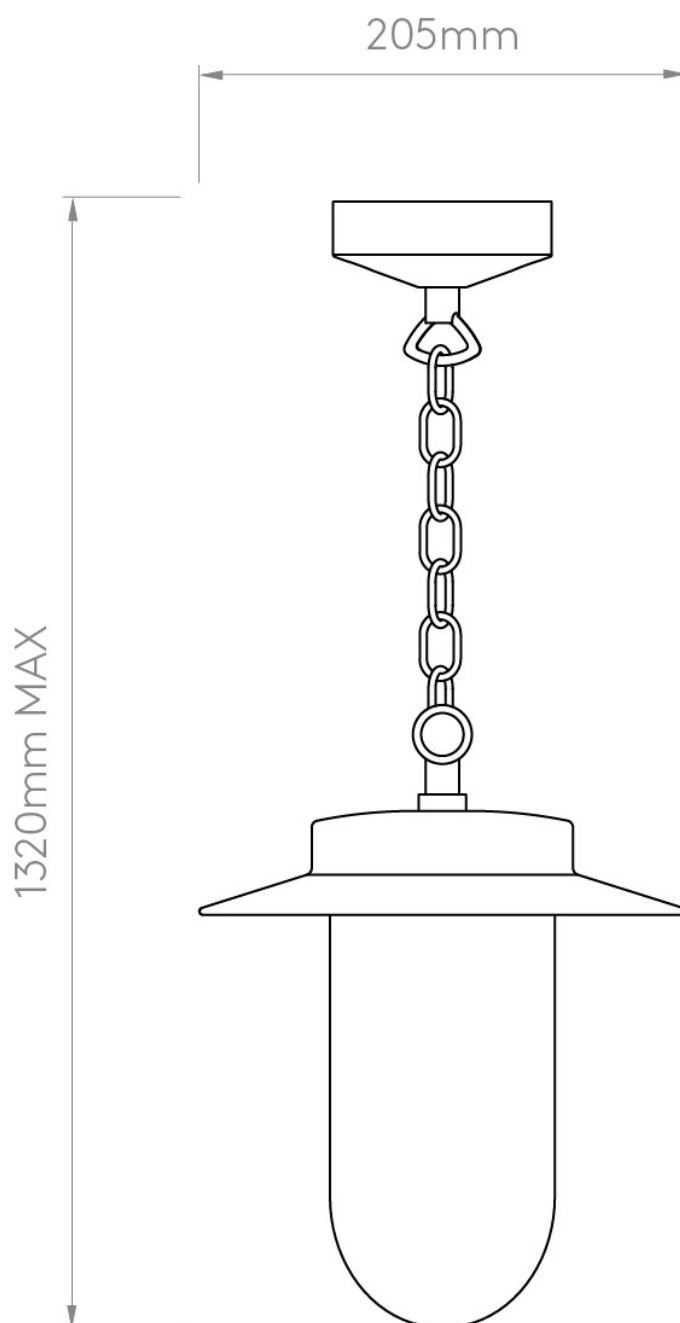

Astro Lighting - Montparnasse Pendant 1096010 - IP44 Bronze Pendant

CONTACT