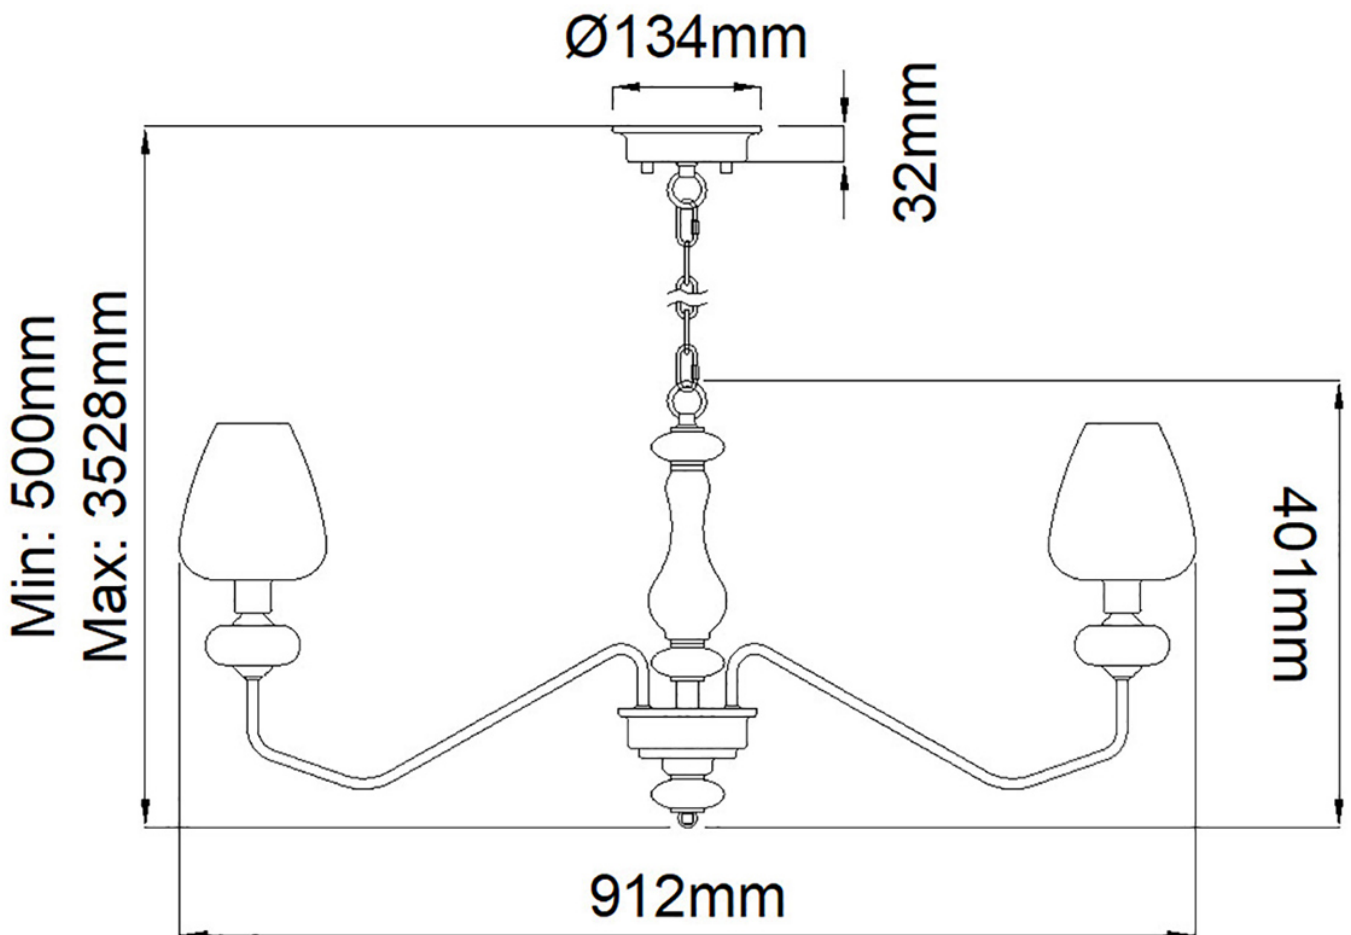

Elstead - Armand DL-ARMAND8-AB Chandelier

CONTACT