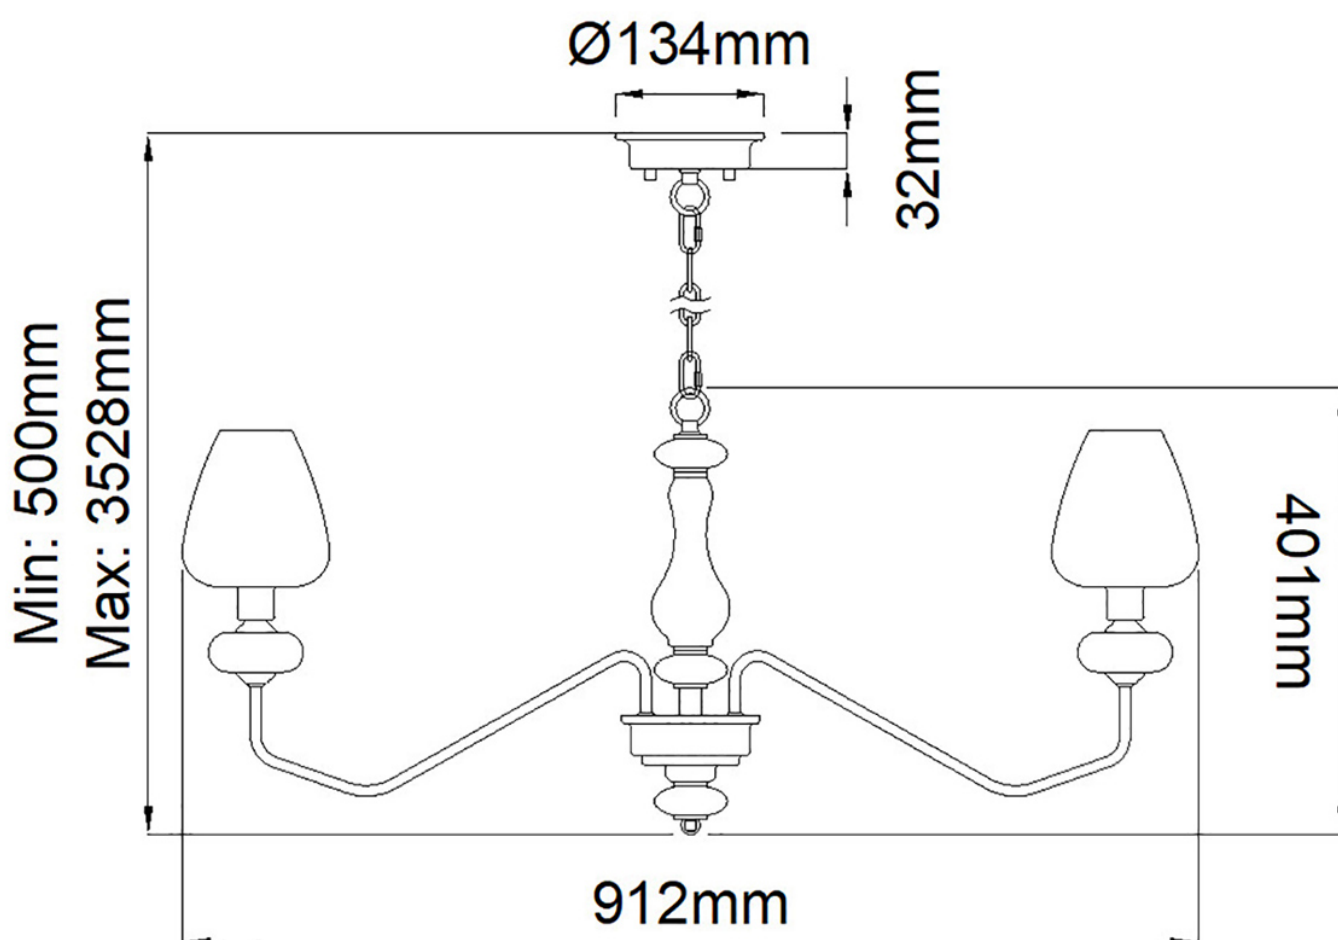

Elstead - Armand DL-ARMAND8-PN Chandelier

CONTACT