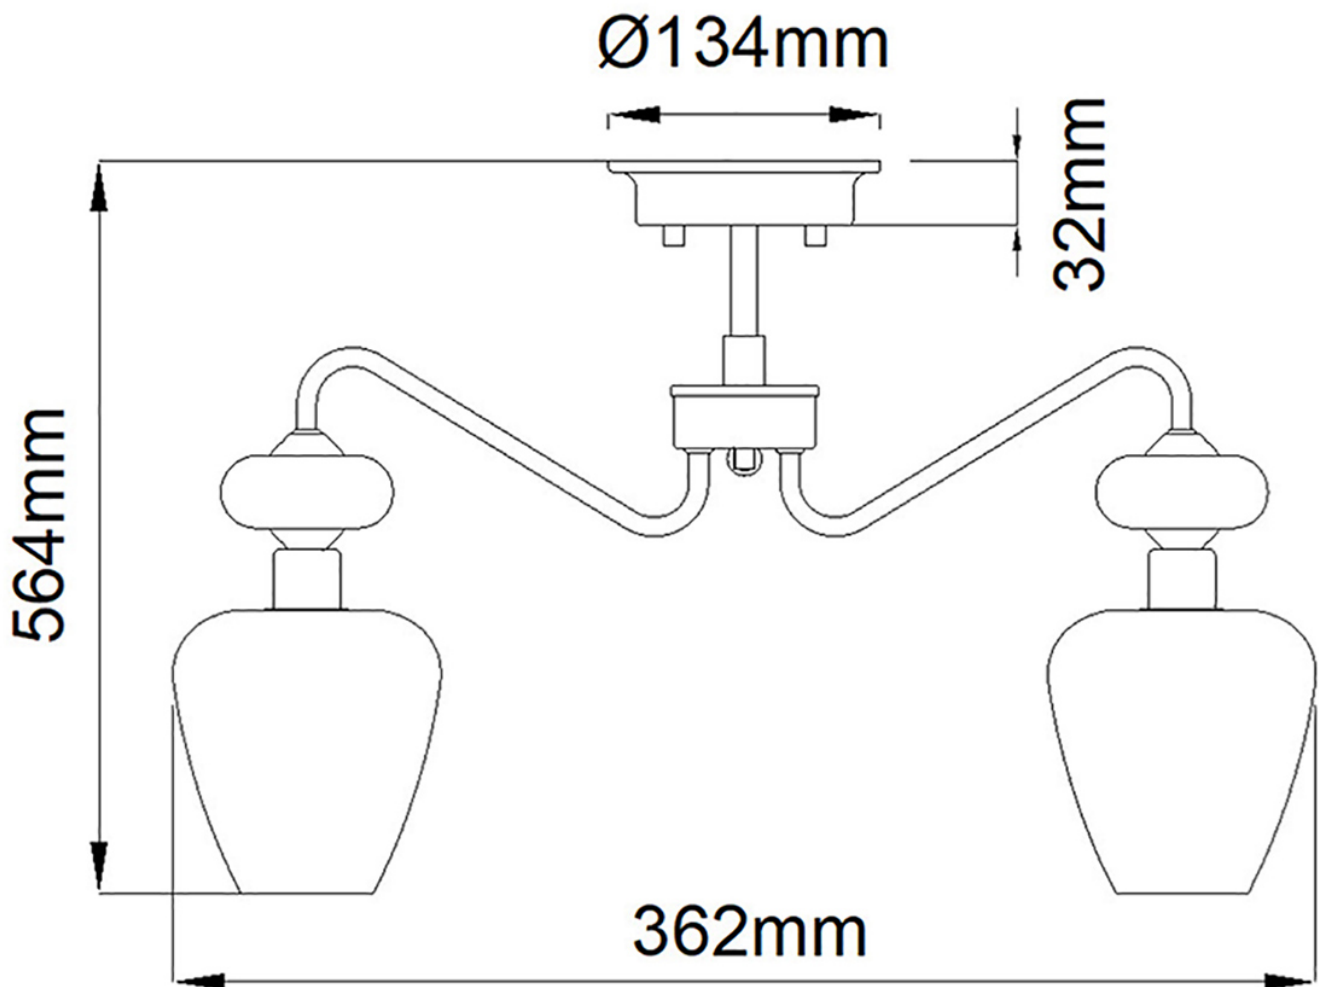

Elstead - Armand DL-ARMAND-SF3-AB Semi-Flush

CONTACT