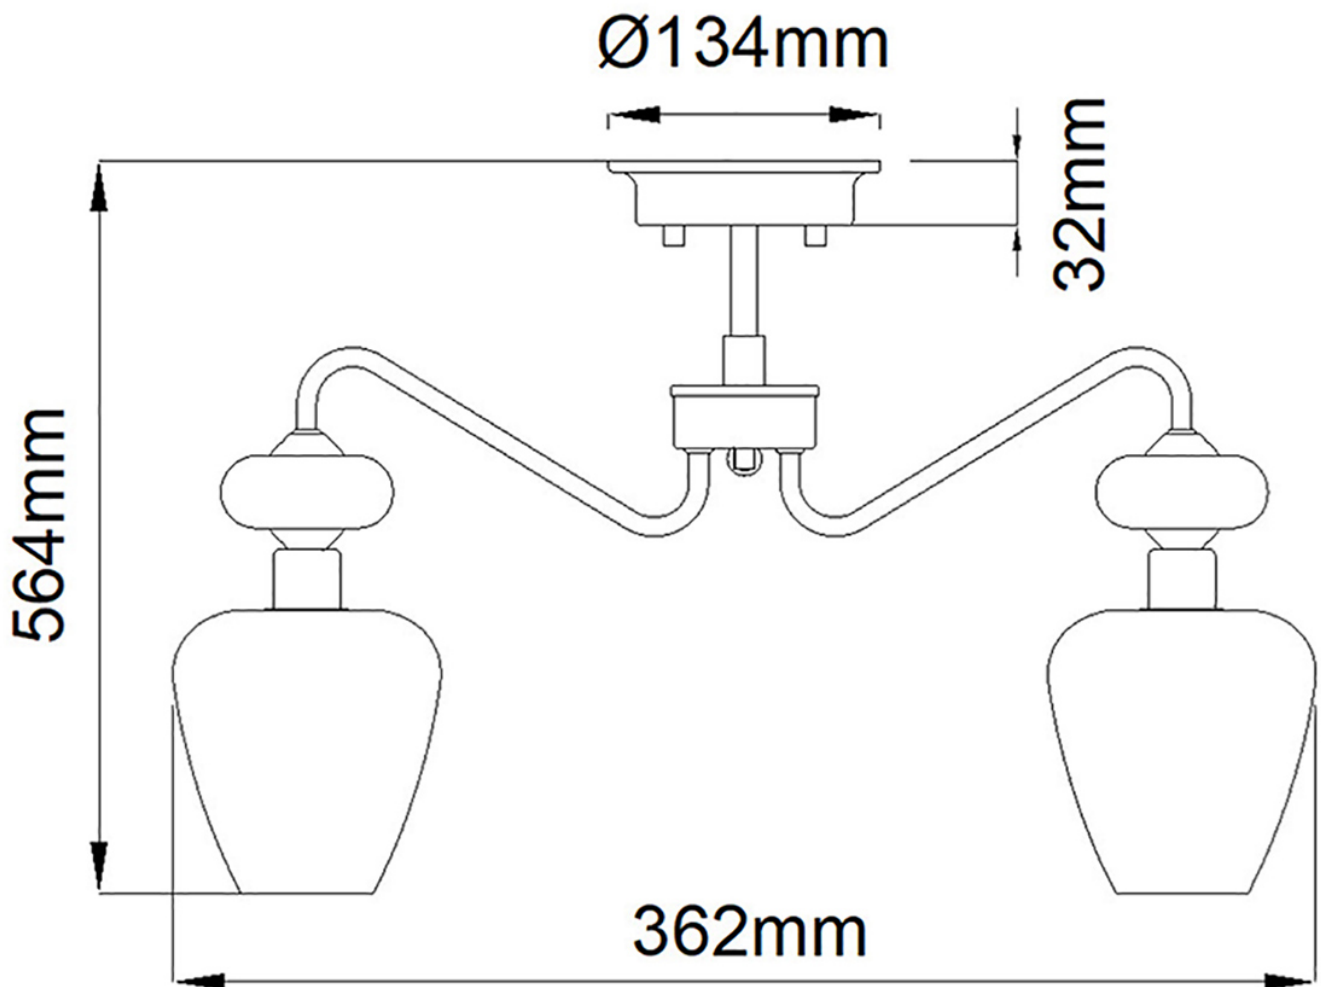

Elstead - Armand DL-ARMAND-SF3-PN Semi-Flush

CONTACT