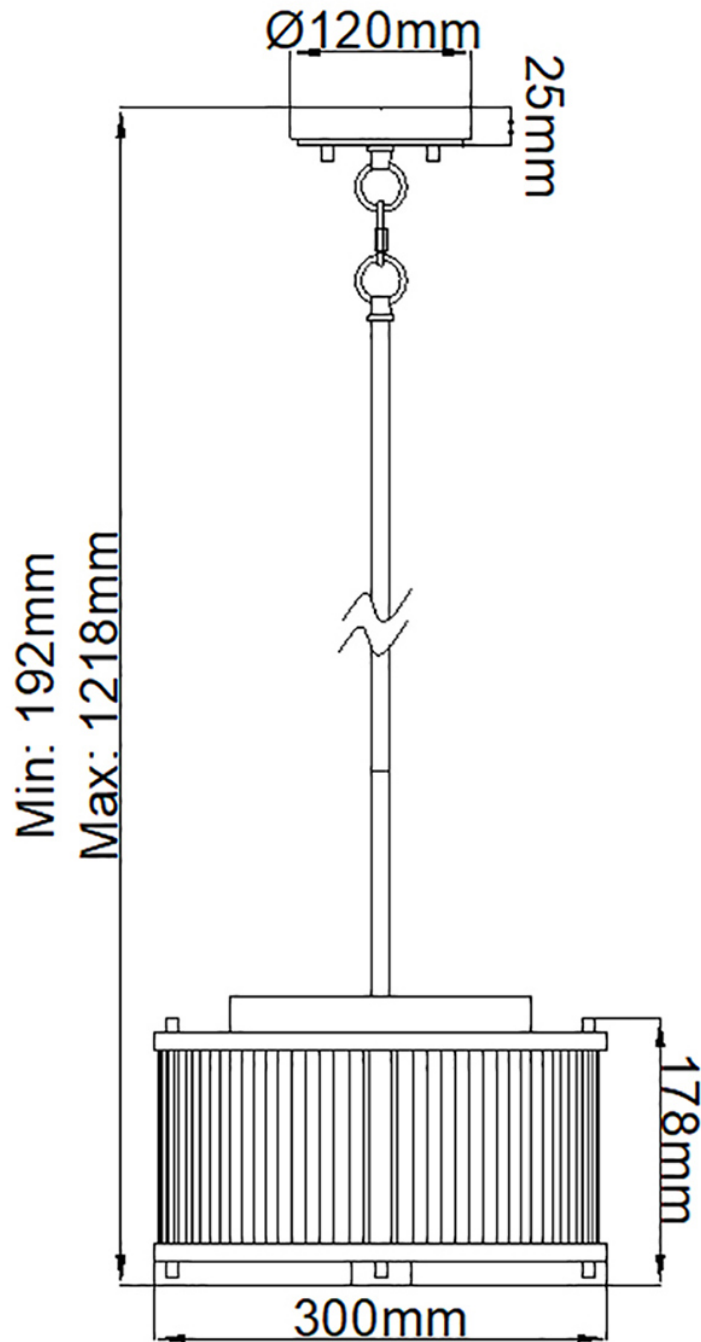

Elstead - Corona DL-CORONA-2P-BAB Pendant

CONTACT