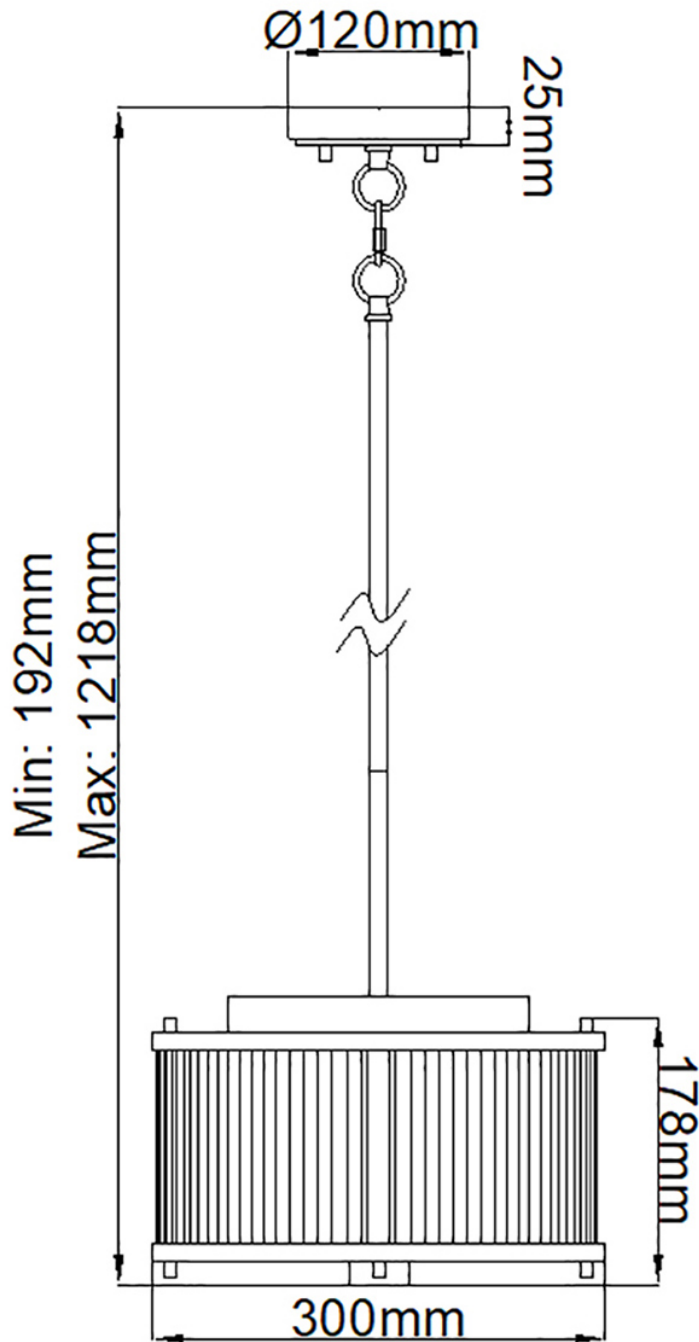

Elstead - Corona DL-CORONA-2P-WPN Pendant

**CONTACT**