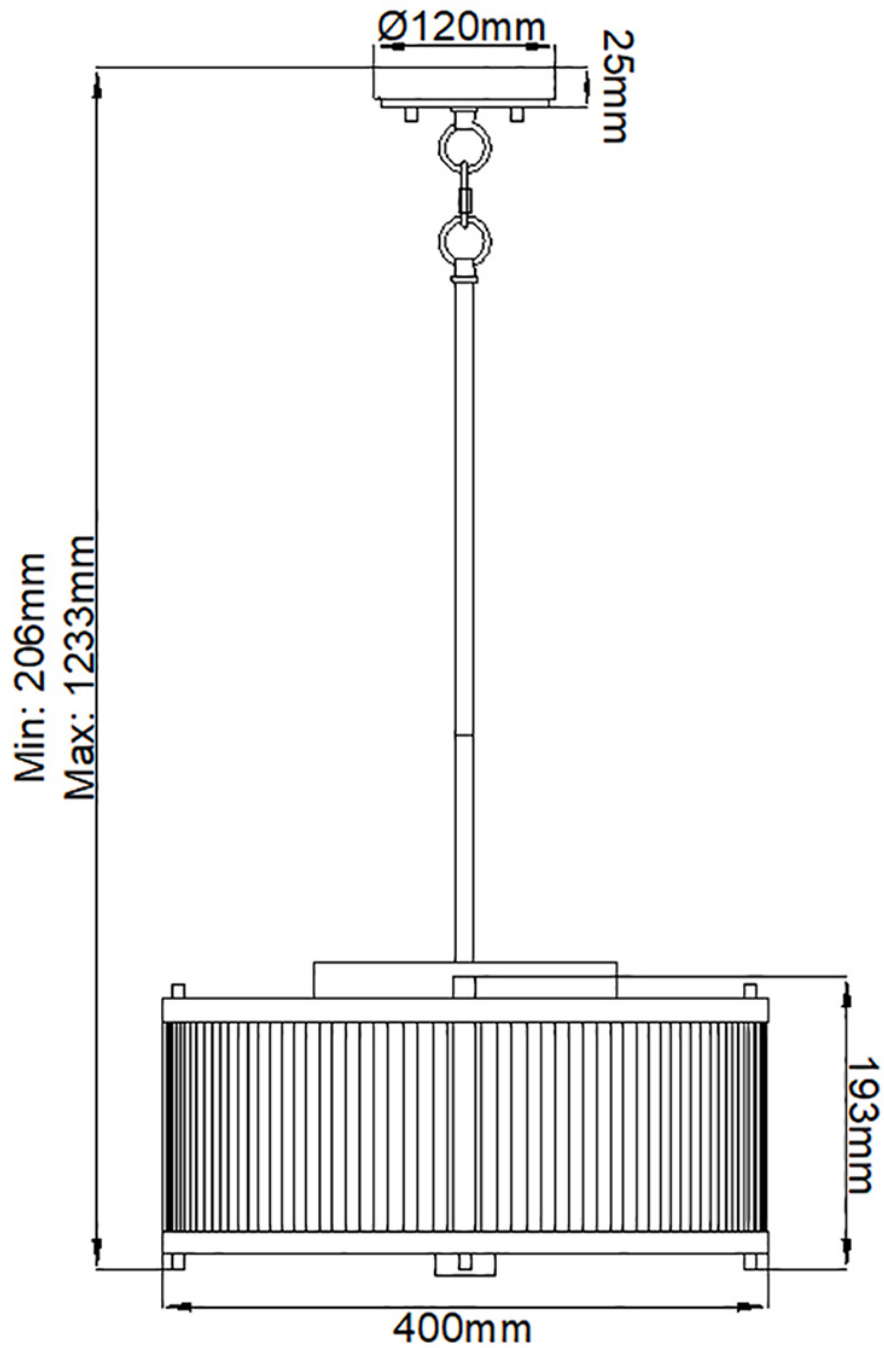

Elstead - Corona DL-CORONA-3P-BAB Pendant

CONTACT