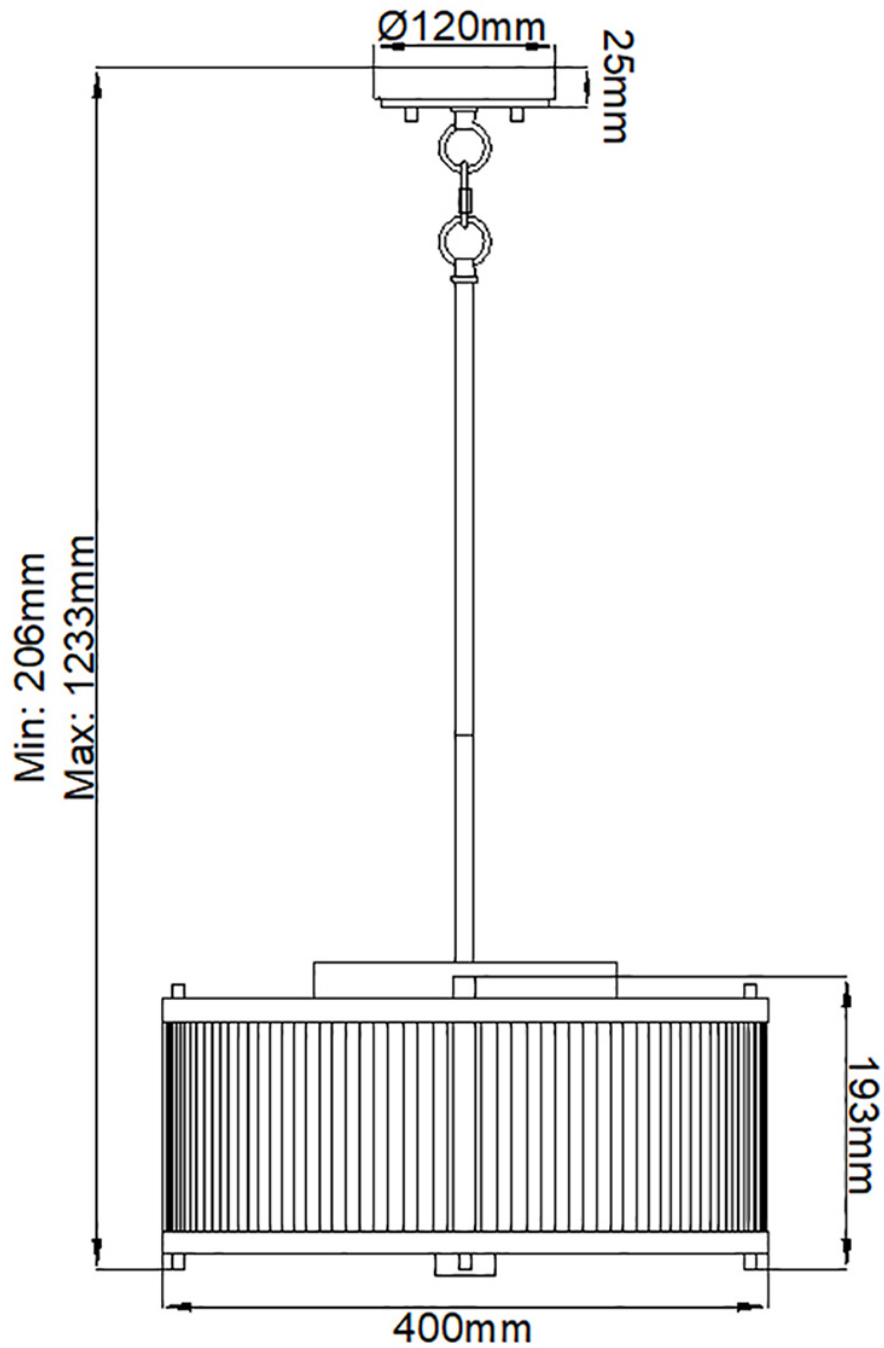

Elstead - Corona DL-CORONA-3P-WPN Pendant

CONTACT