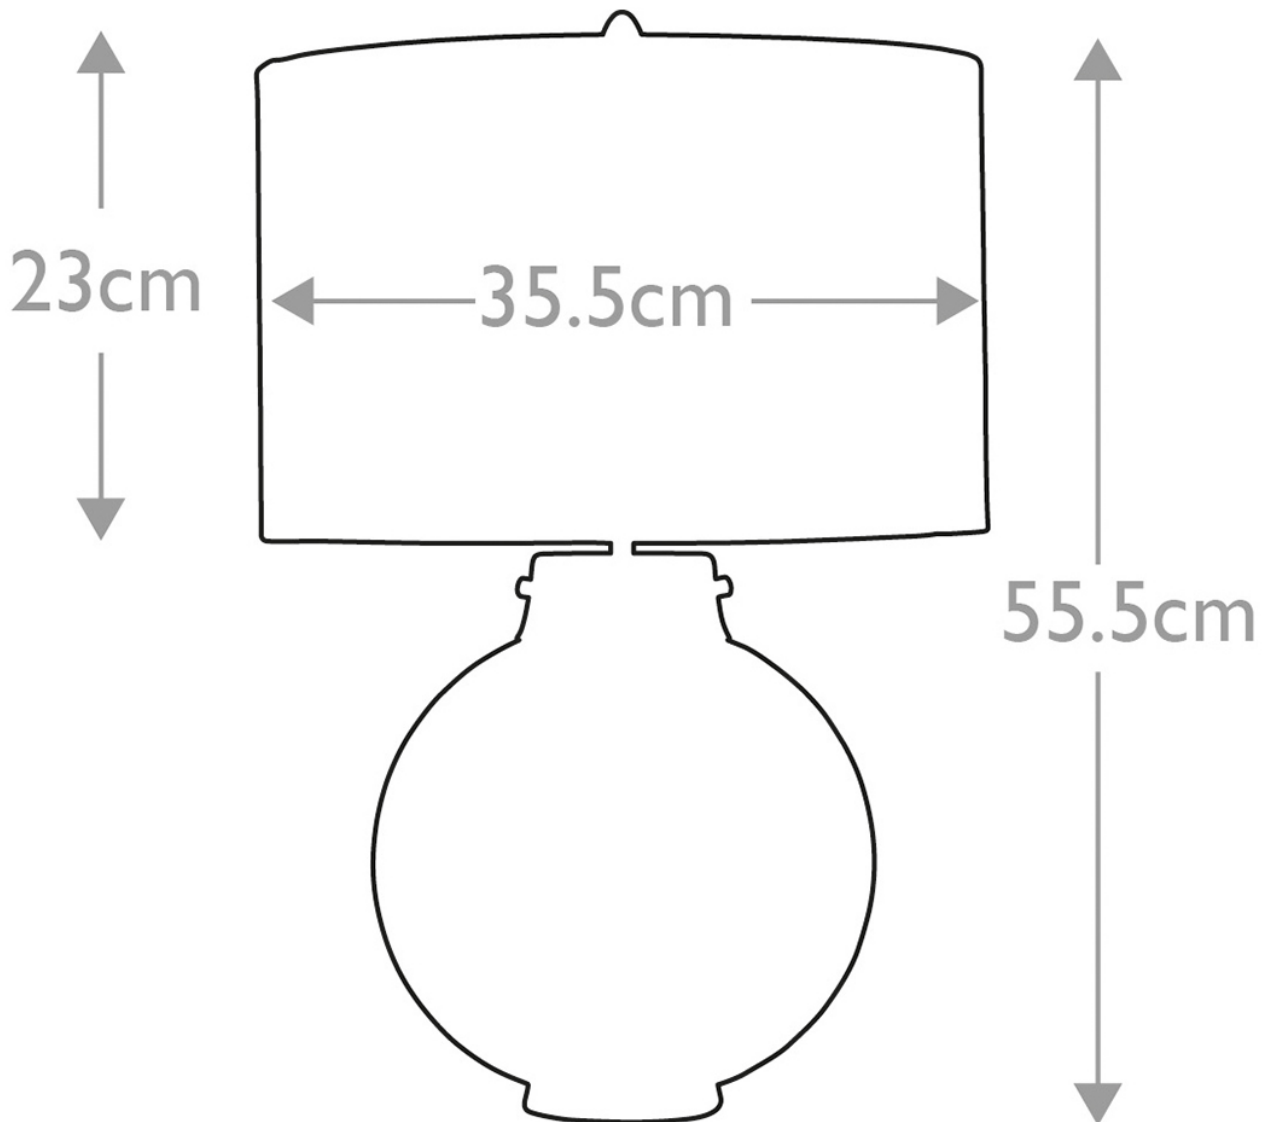

Elstead - Kara DL-KARA-TL-BLUE Table Lamp

CONTACT