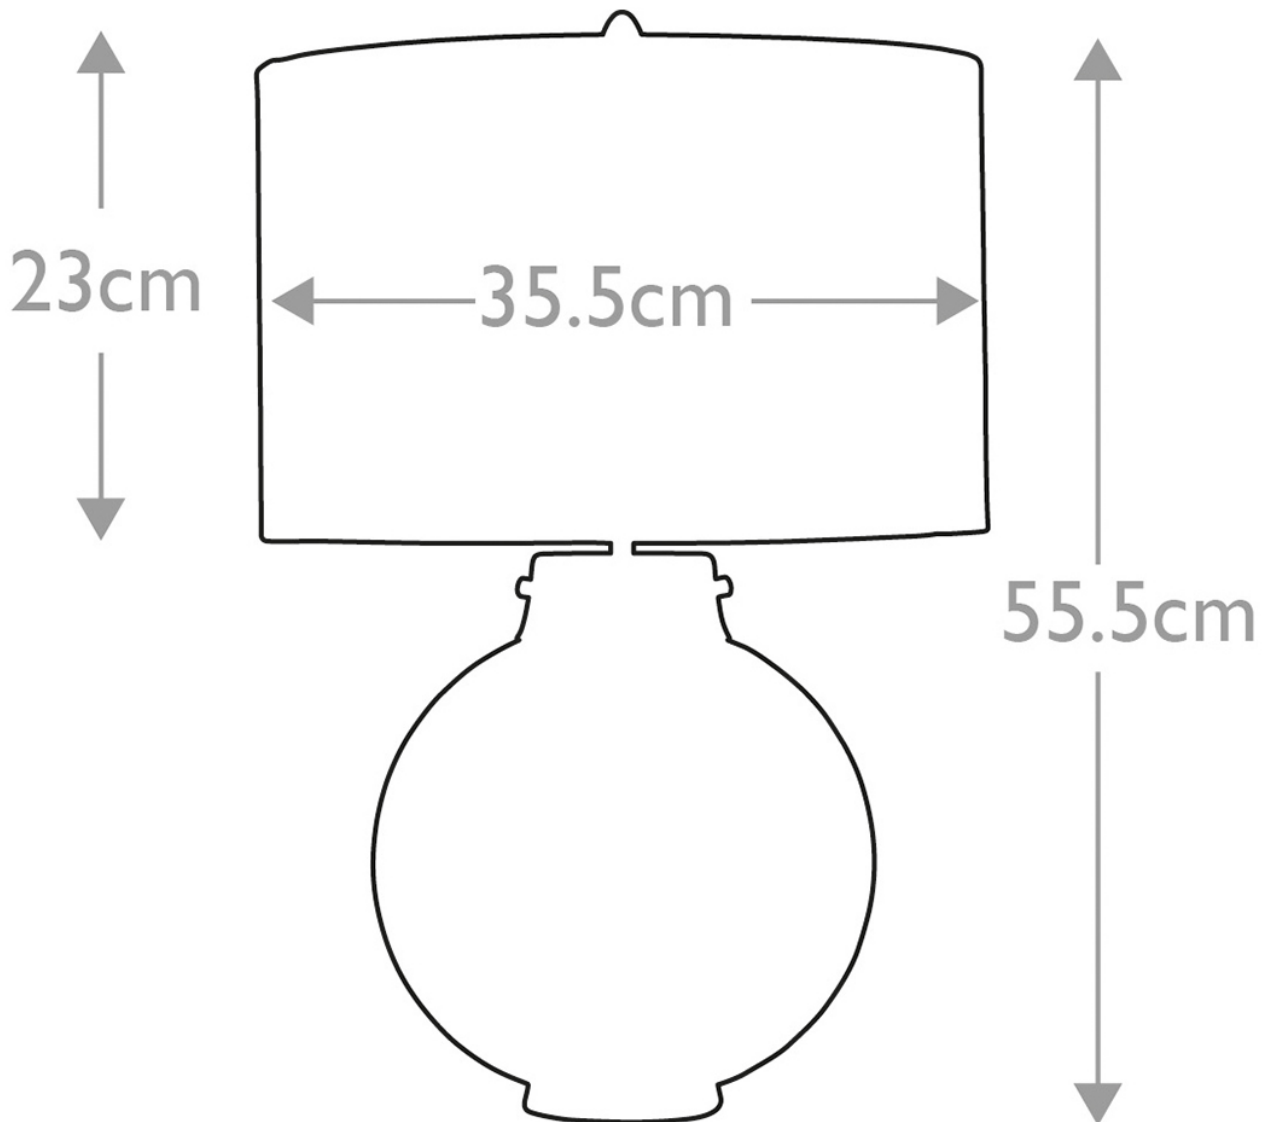

Elstead - Kara DL-KARA-TL-GREEN Table Lamp

CONTACT