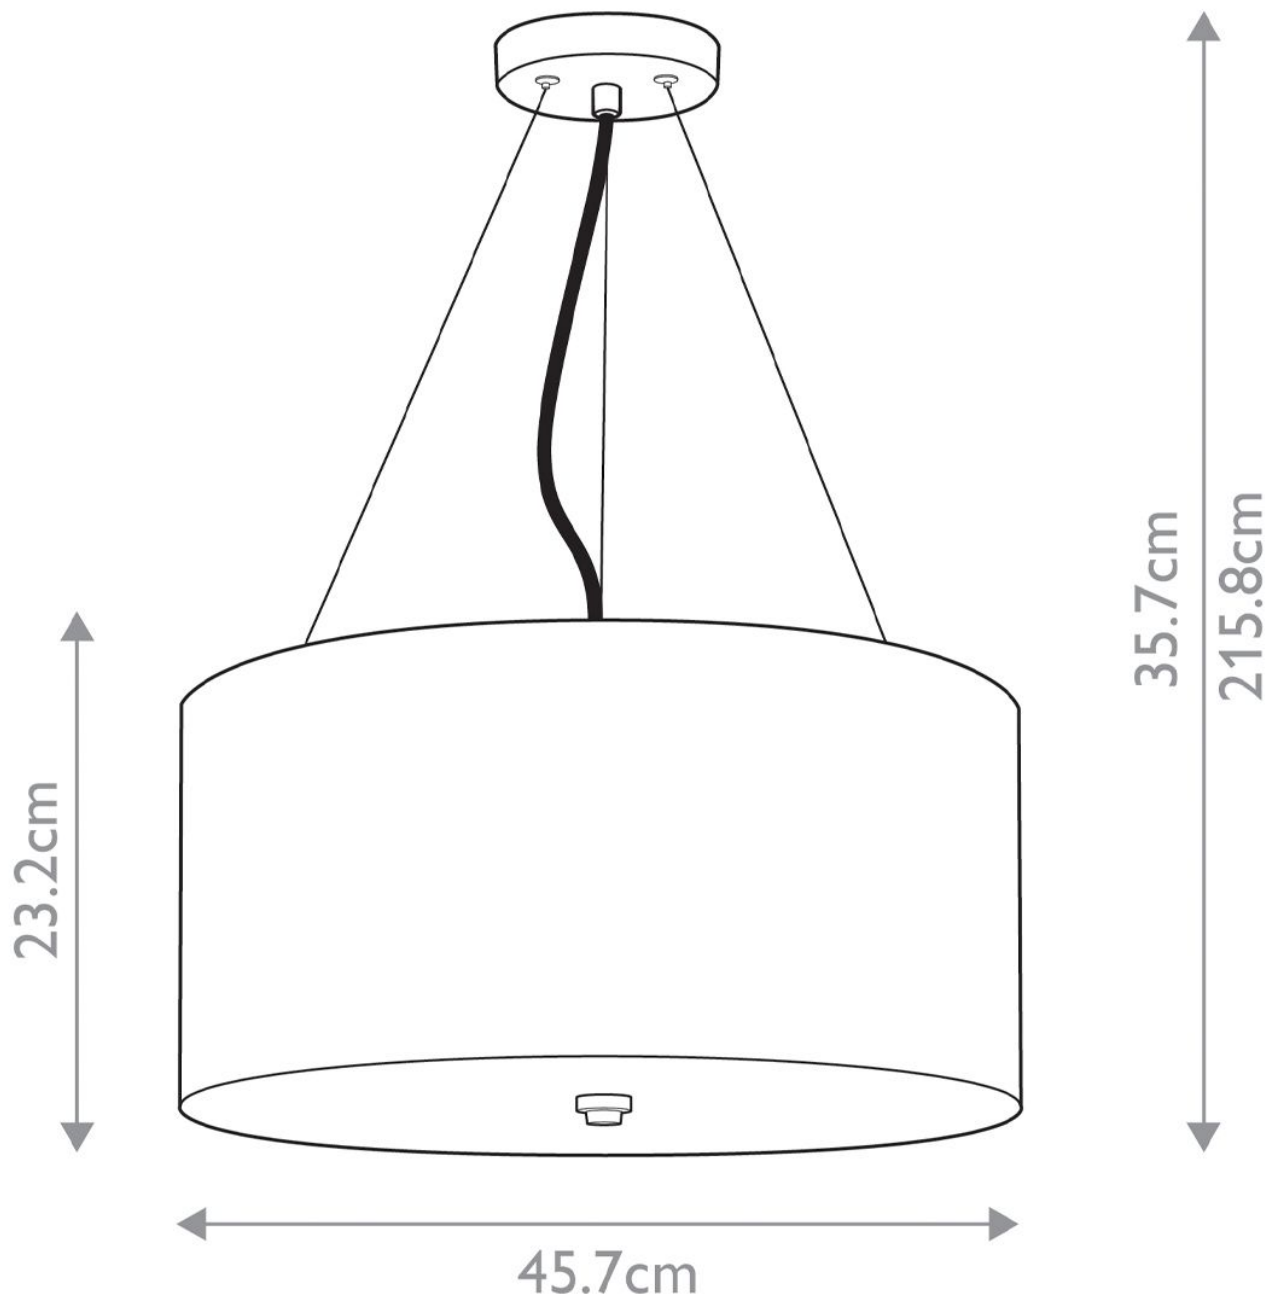

Elstead - Designer's Lightbox - Pearce DL-PEARCE18-3LT-IV-PC Pendant

CONTACT