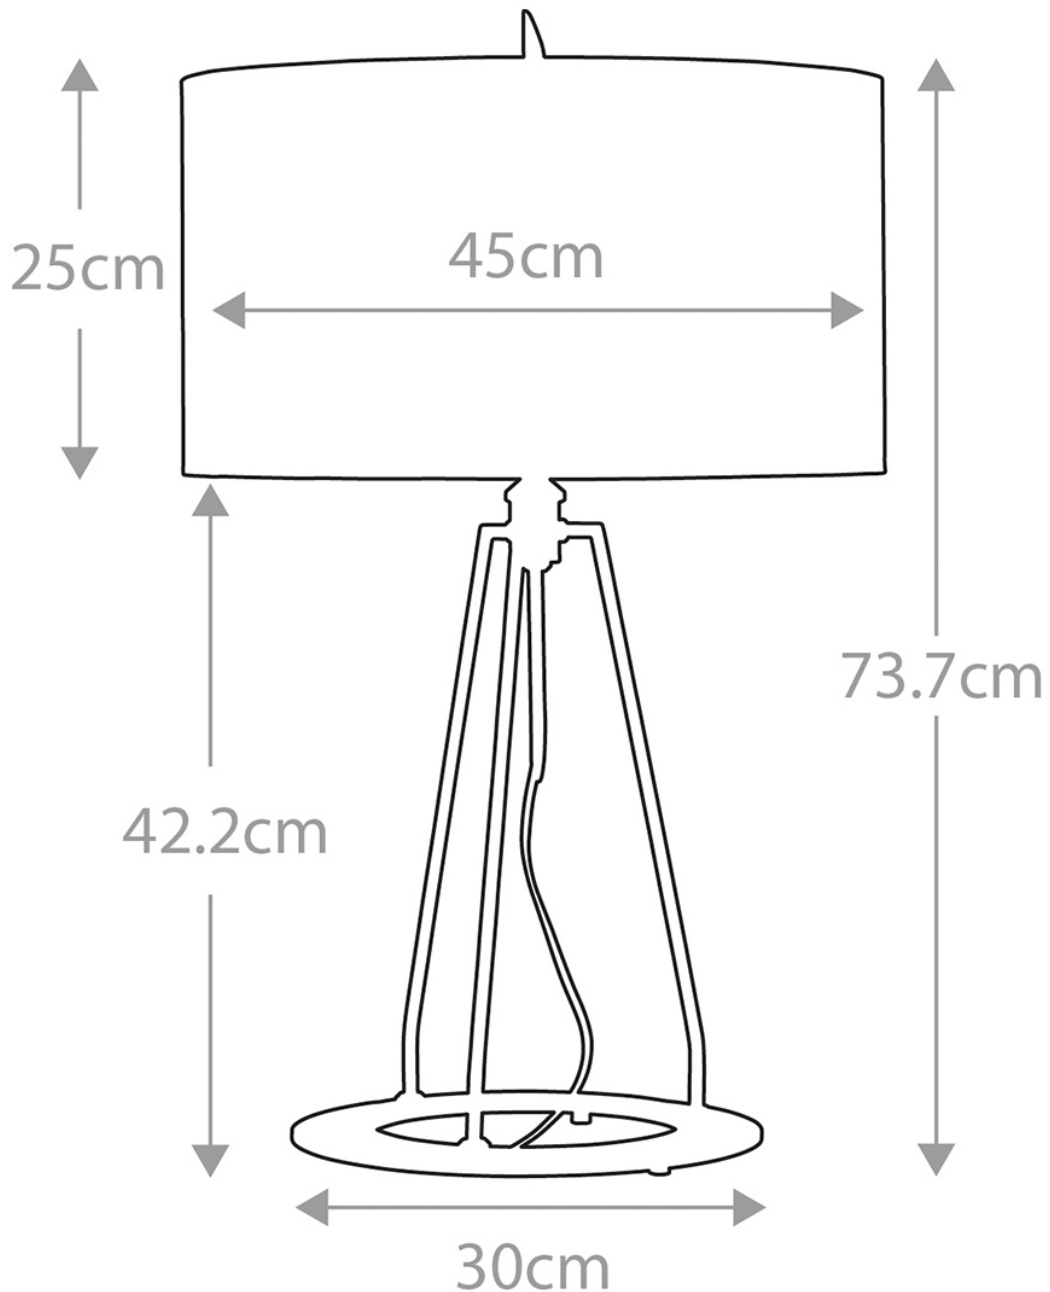

Elstead - Ferrara FERRARA-TL-WPG Table Lamp

**CONTACT**