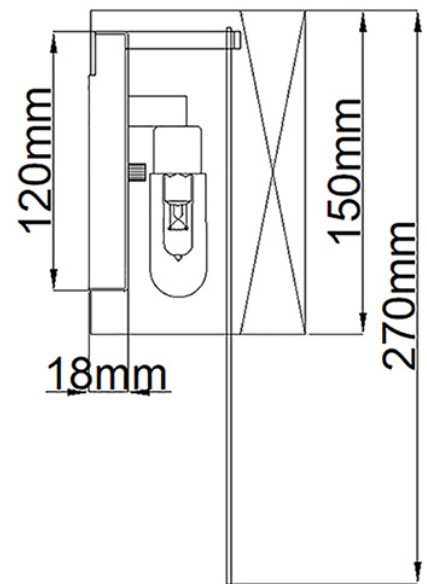

Elstead - Hinkley Lighting - Zuma HK-ZUMA-3W-SBG Wall Light

CONTACT