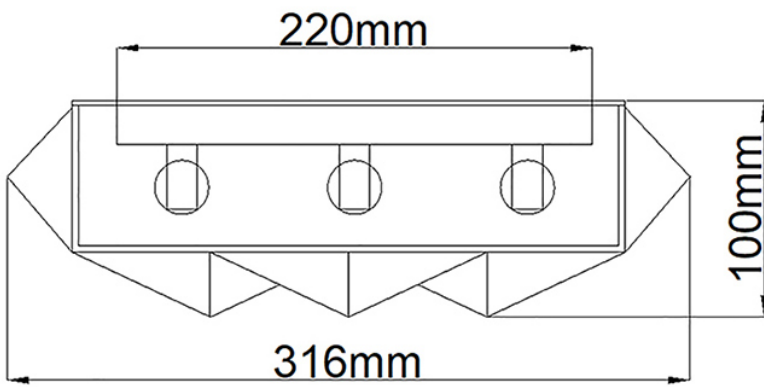

Elstead - Hinkley Lighting - Zuma HK-ZUMA-3W-SBG Wall Light

CONTACT