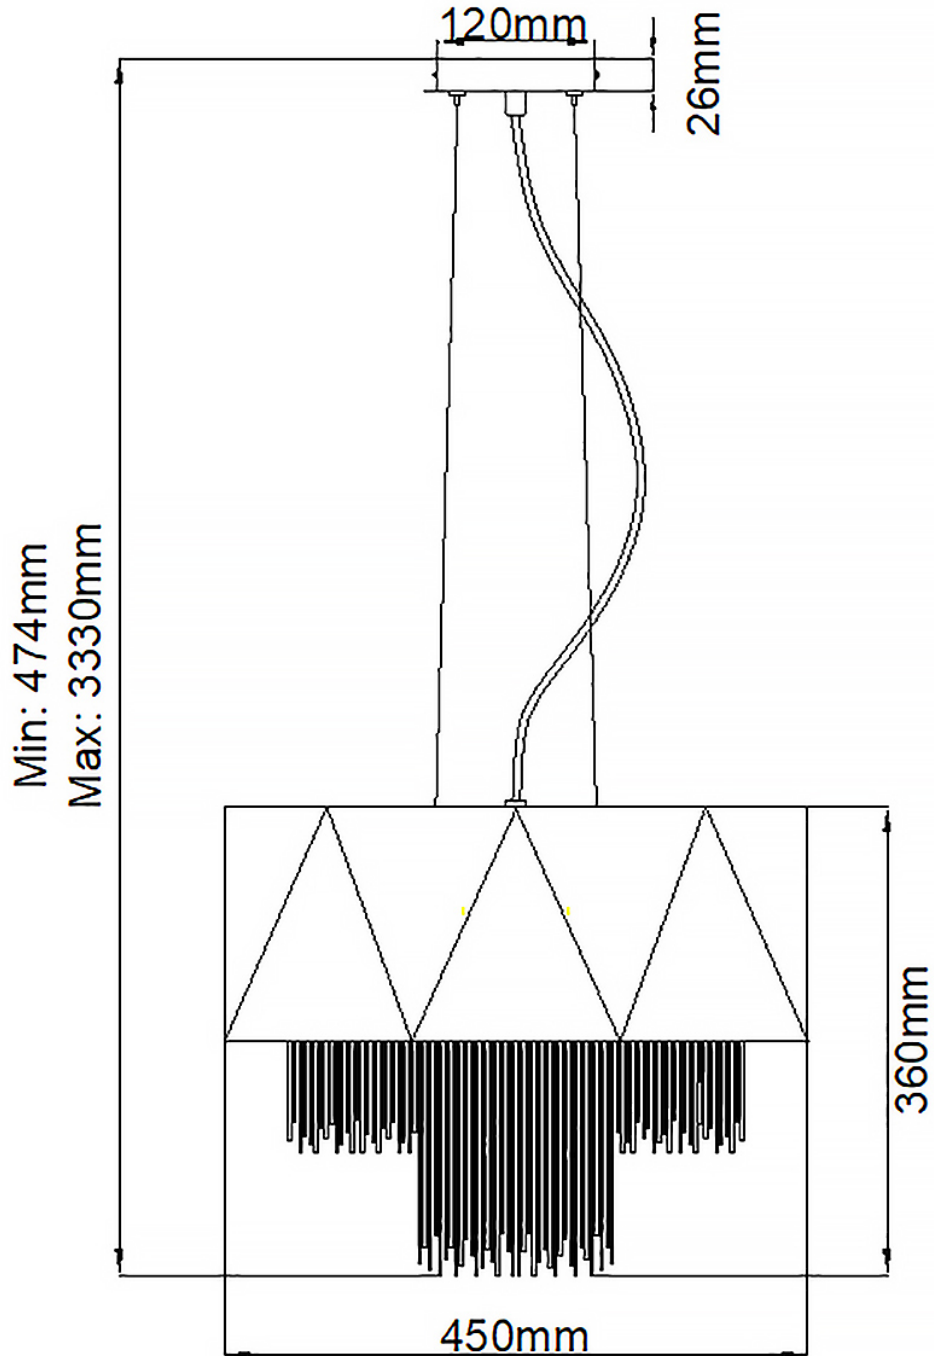

Elstead - Hinkley Lighting - Zuma HK-ZUMA6-SBG Pendant

CONTACT