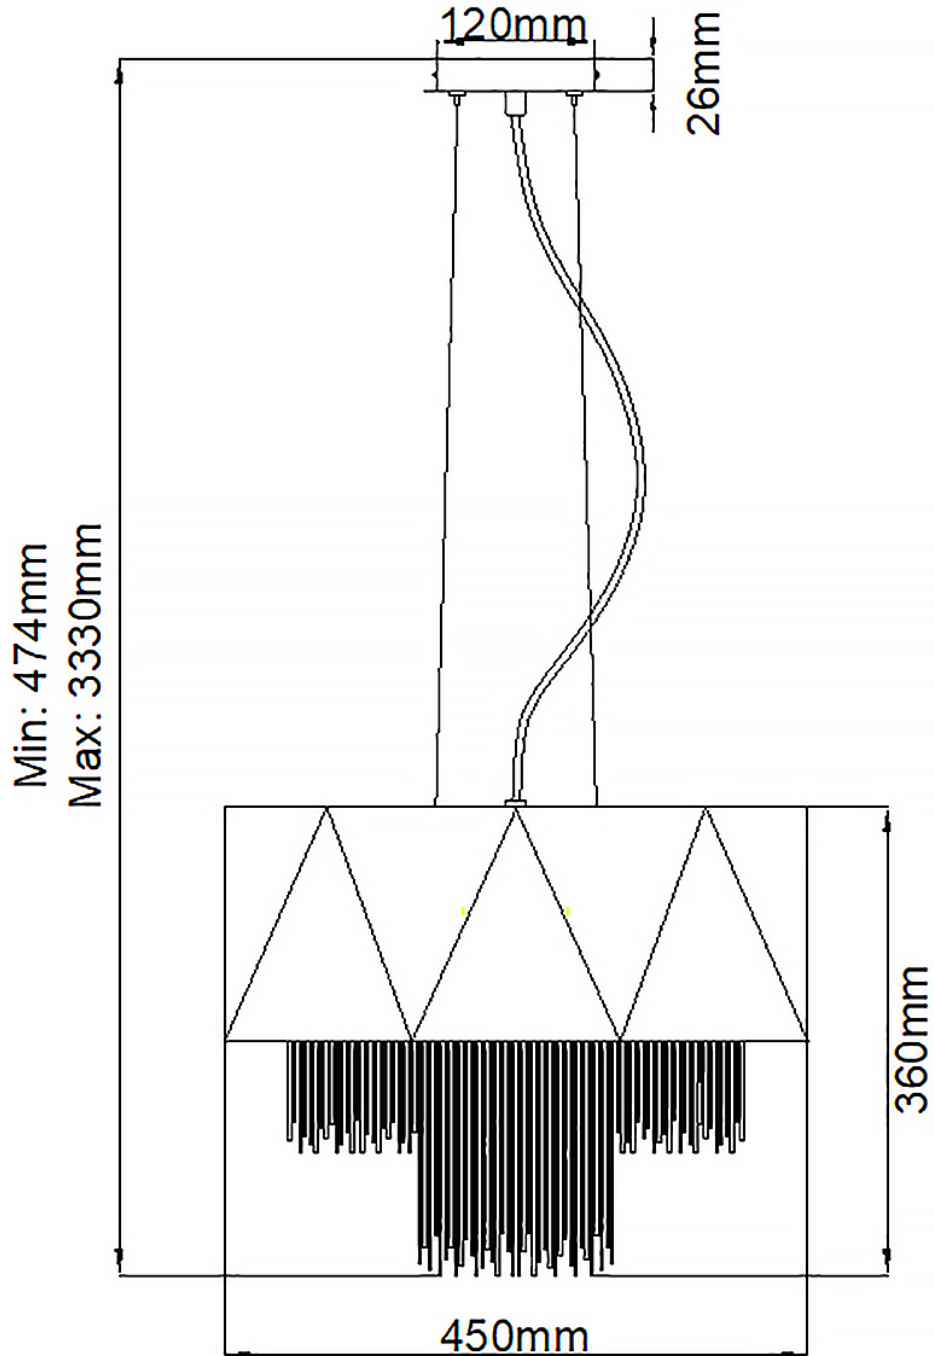

Elstead - Hinkley Lighting - Zuma HK-ZUMA6-SBS Pendant

CONTACT