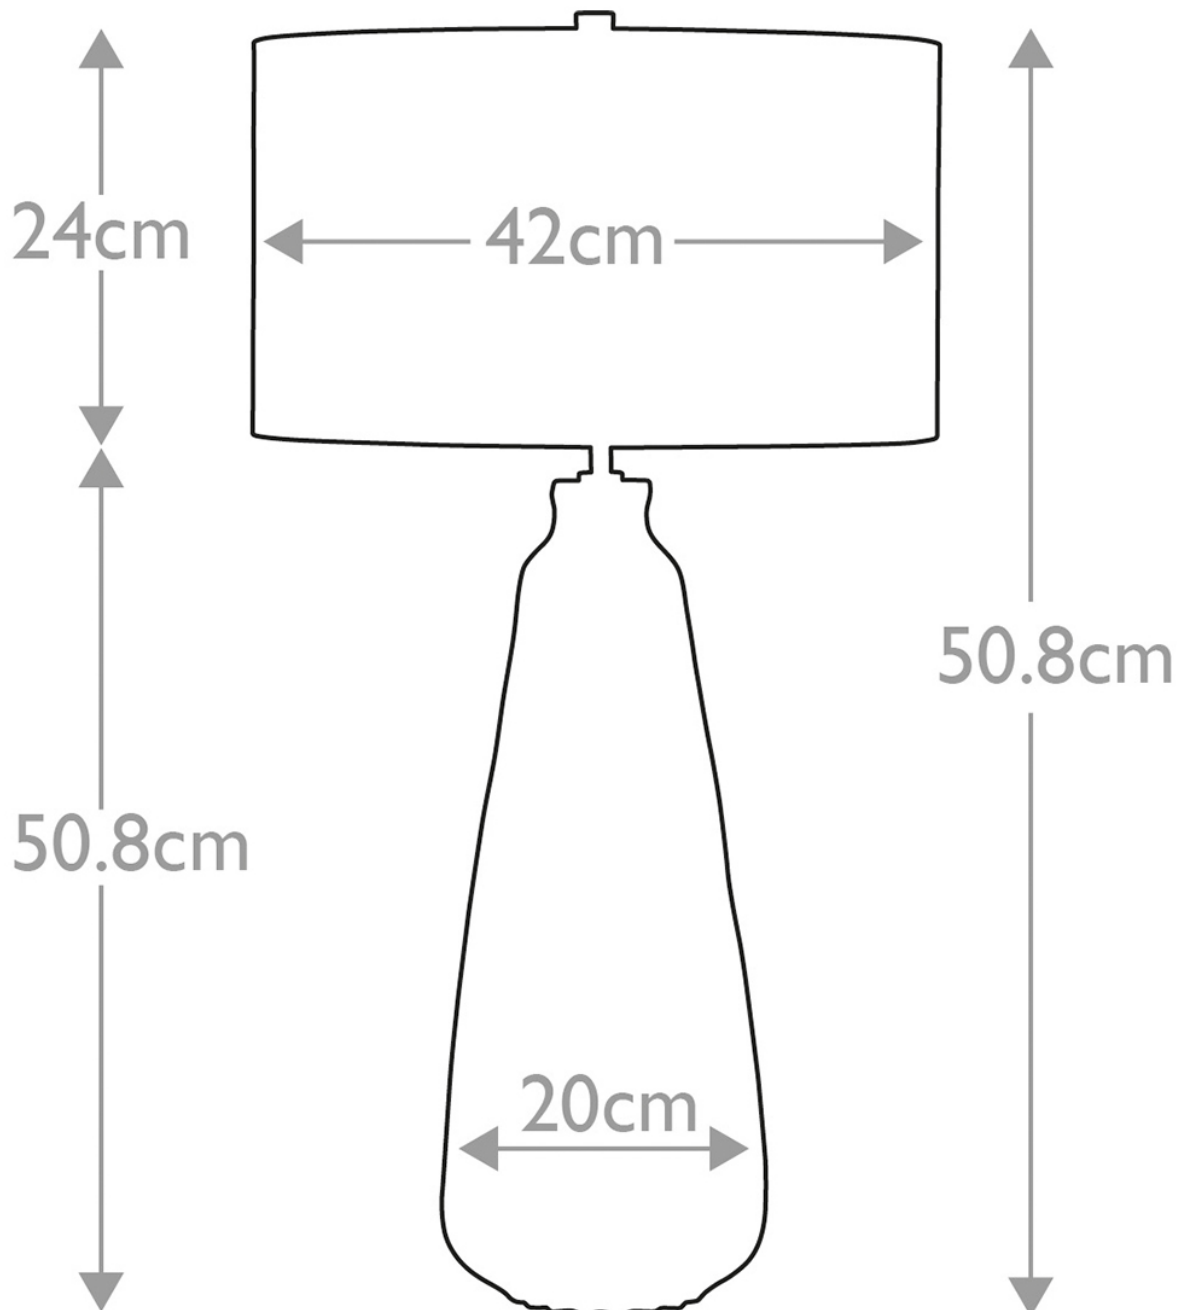

Elstead - Kew KEW-TL Table Lamp

CONTACT