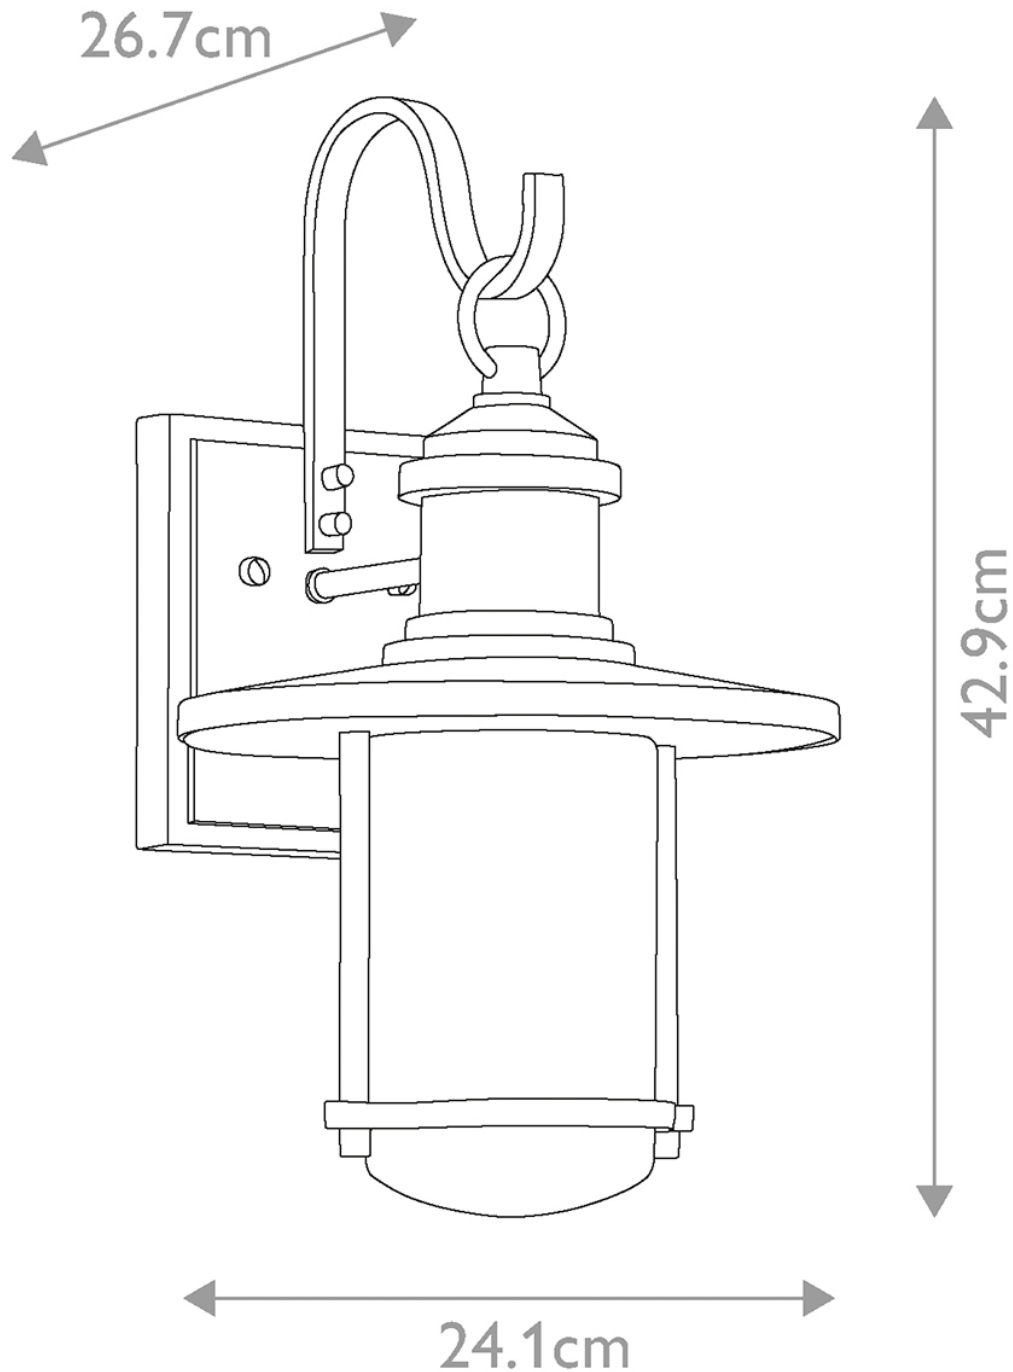

Elstead - Kichler - Riverwood KL-RIVERWOOD2-L Wall Lantern

CONTACT