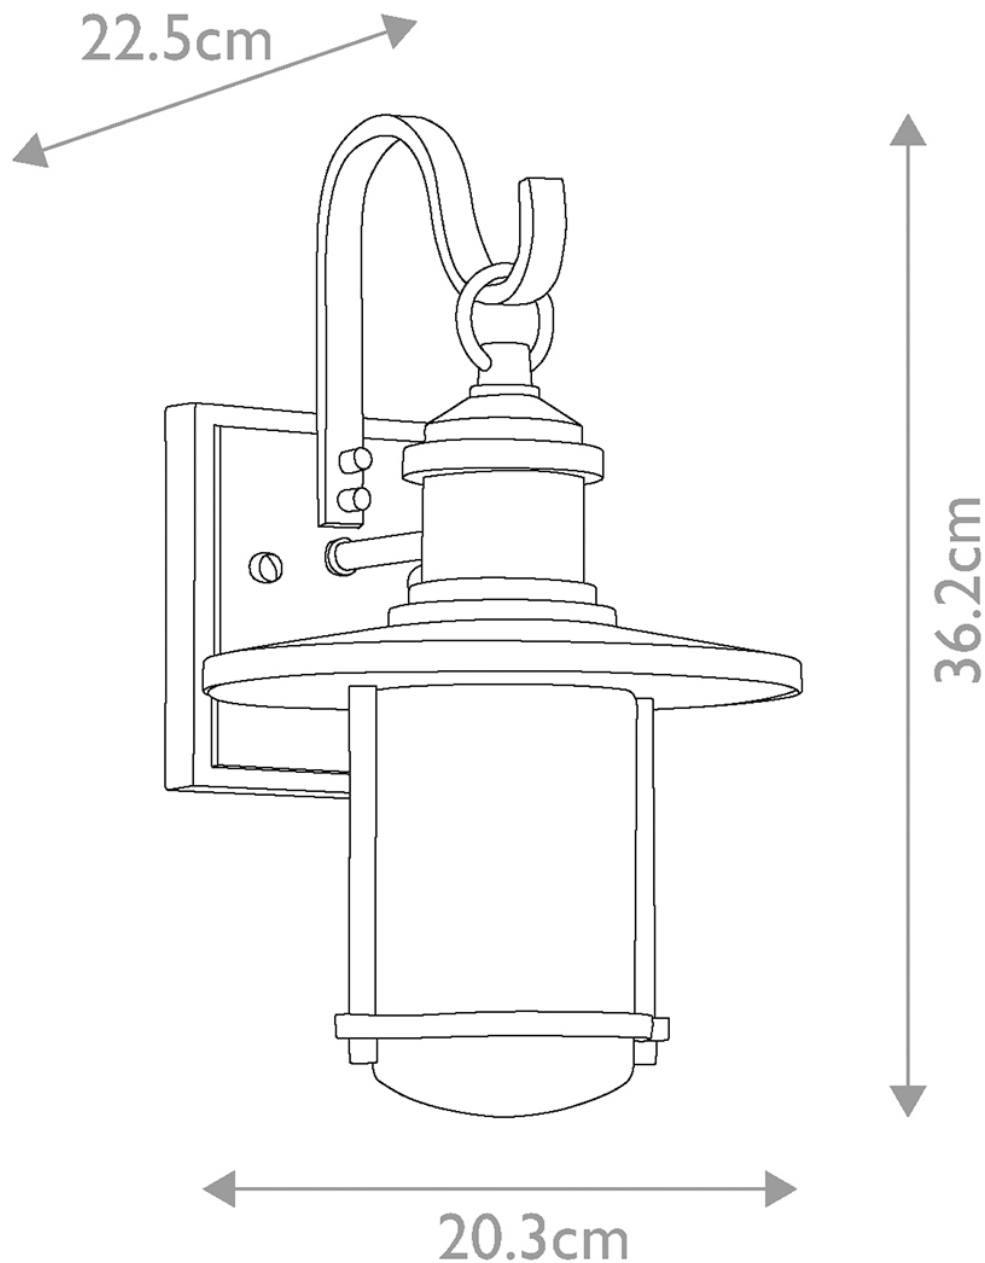

Elstead - Kichler - Riverwood KL-RIVERWOOD2-M Wall Lantern

CONTACT