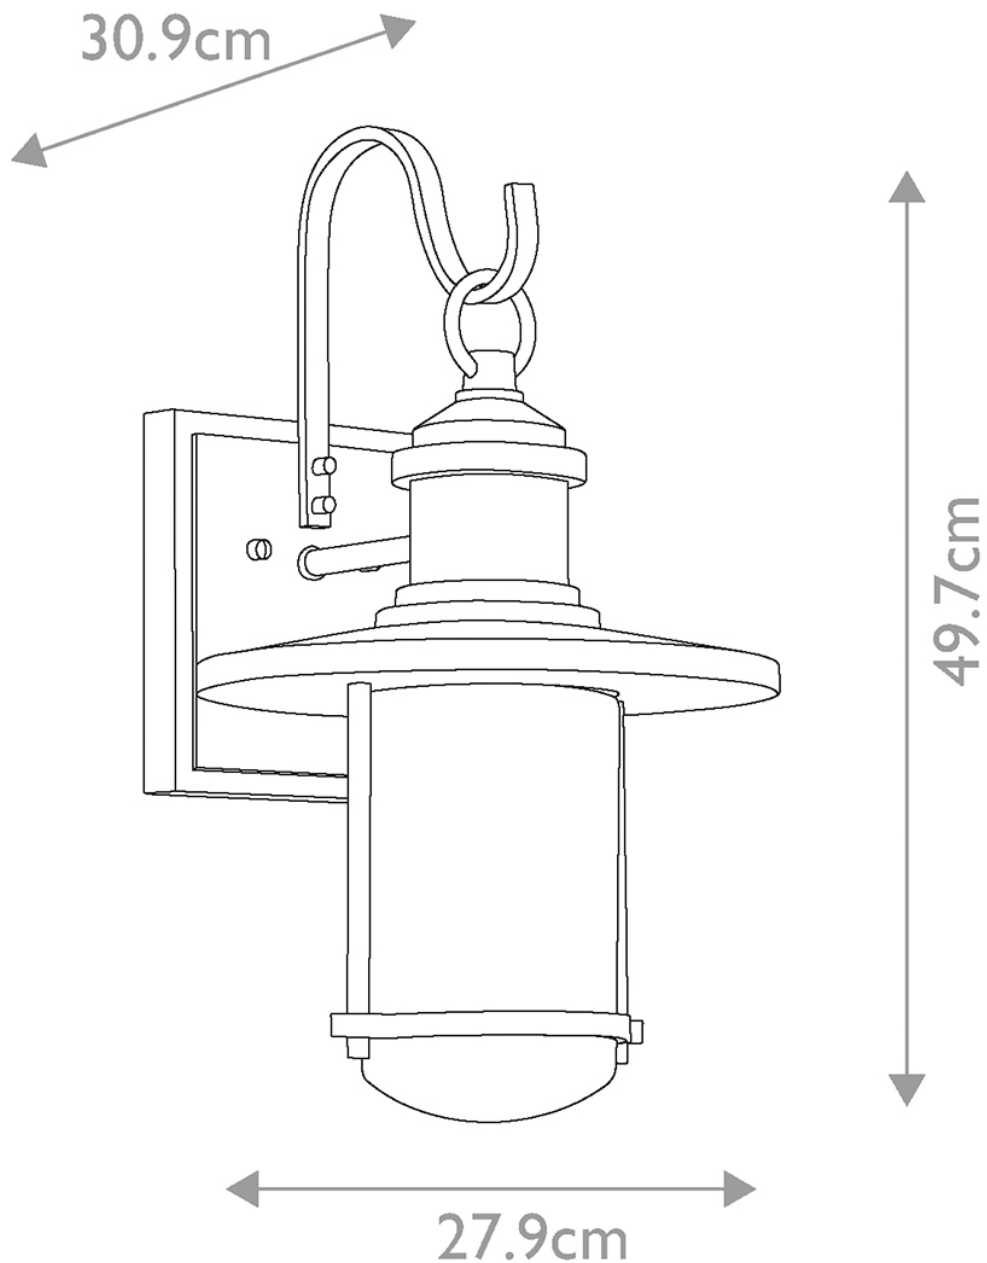

Elstead - Kichler - Riverwood KL-RIVERWOOD2-XL Wall Lantern

CONTACT