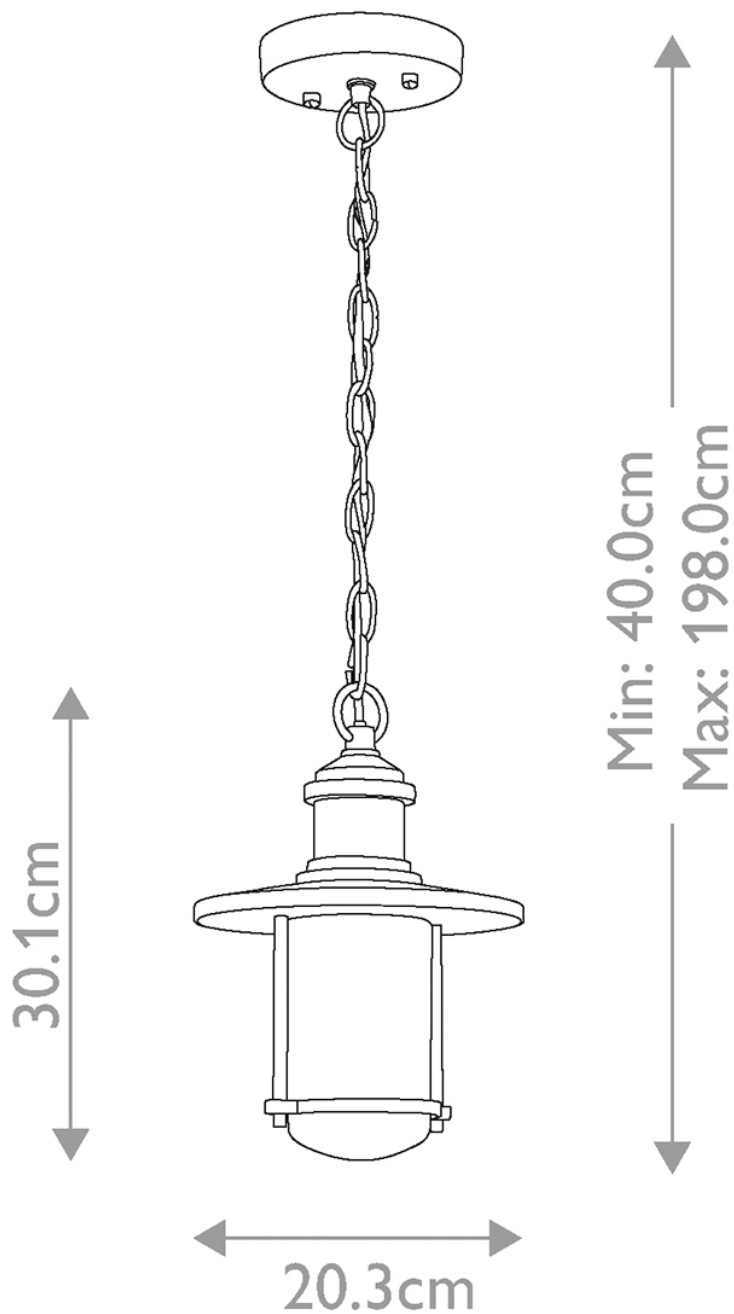

Elstead - Kichler - Riverwood KL-RIVERWOOD8-M Chain Lantern

CONTACT