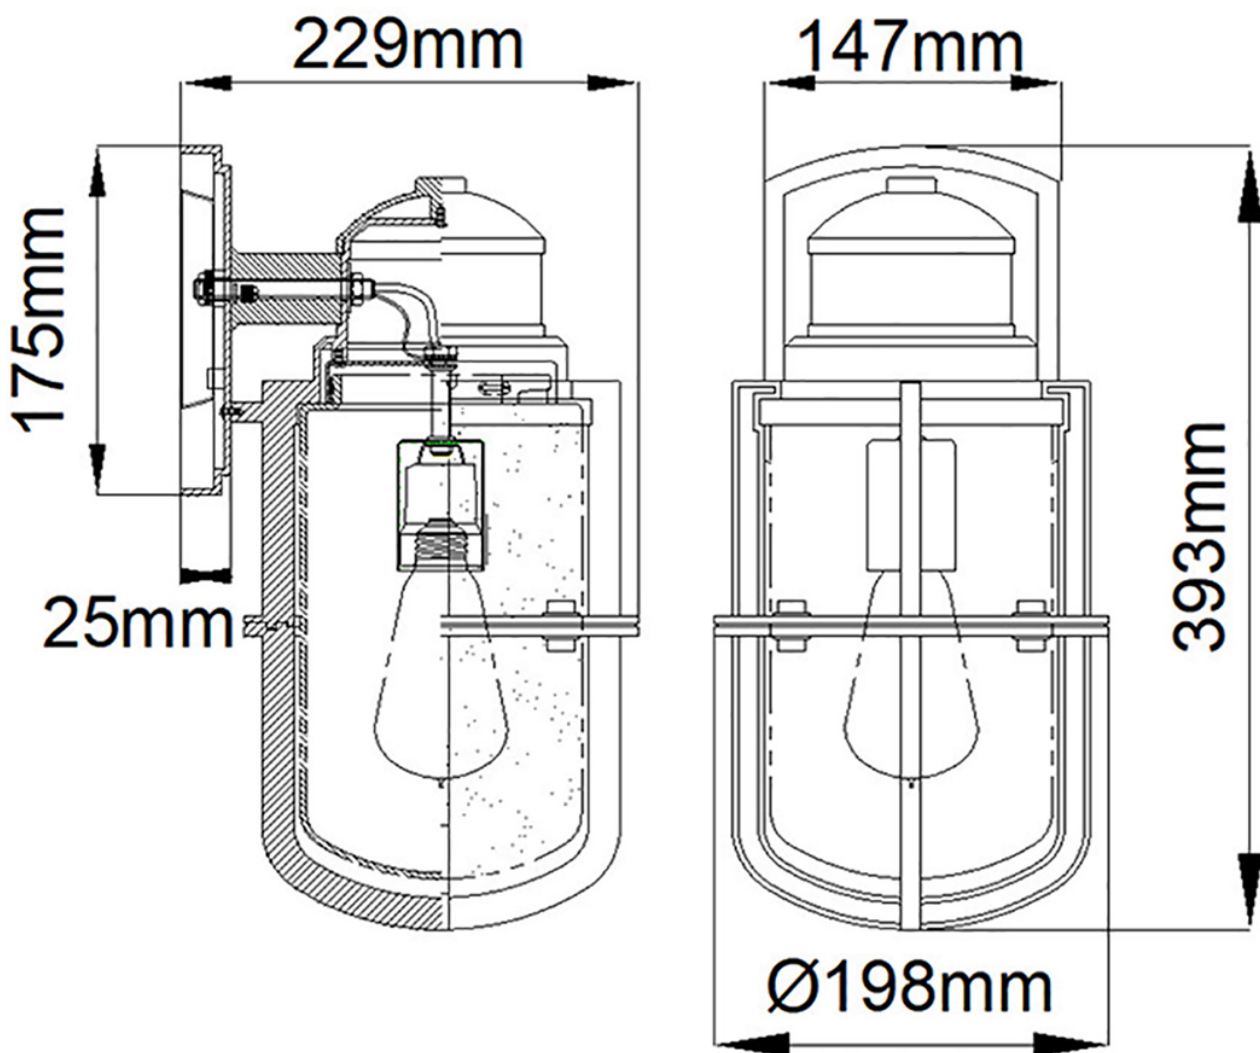

Elstead - Kichler - Suri KL-SURI-M Wall Lantern

CONTACT