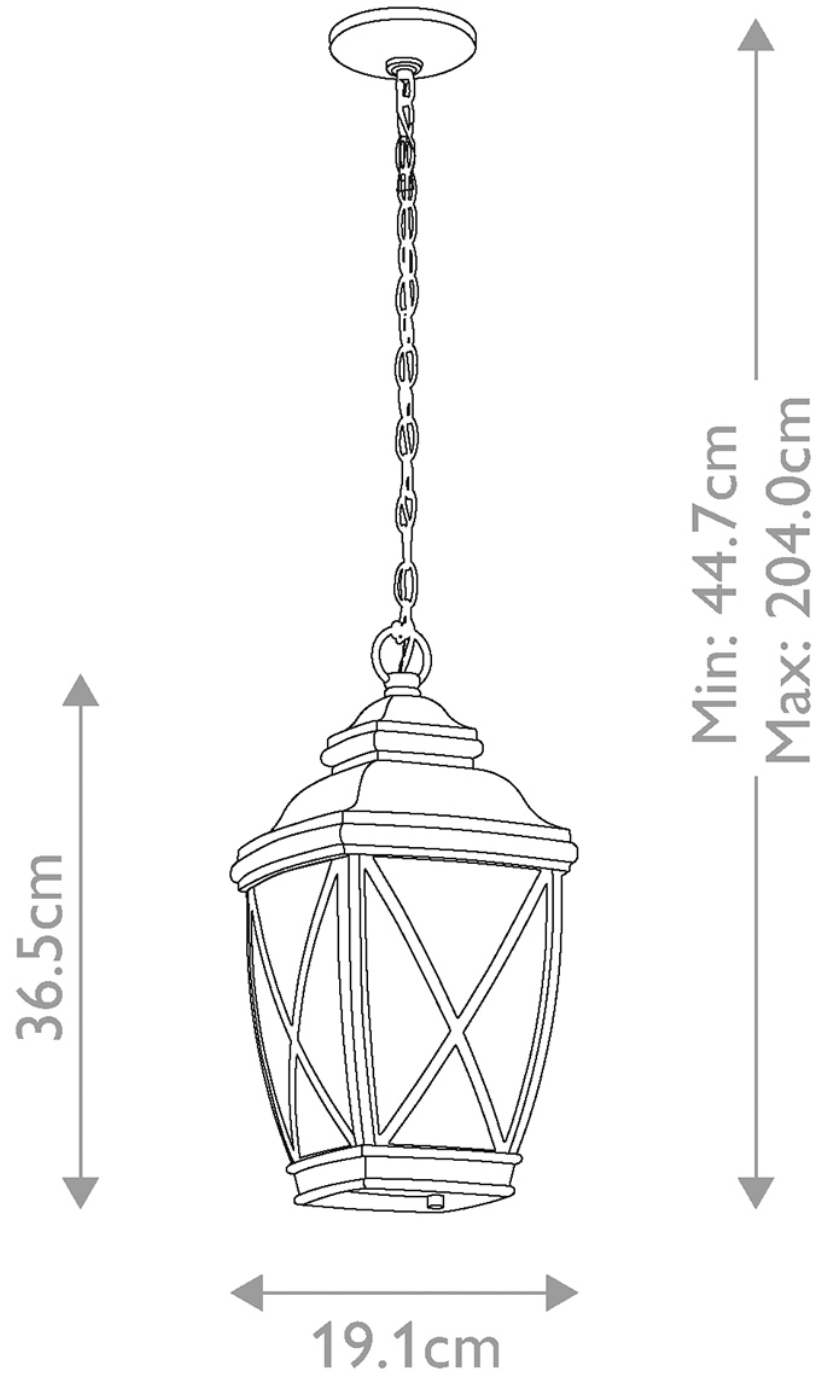

Elstead - Kichler - Tangier KL-TANGIER8-M Chain Lantern

CONTACT