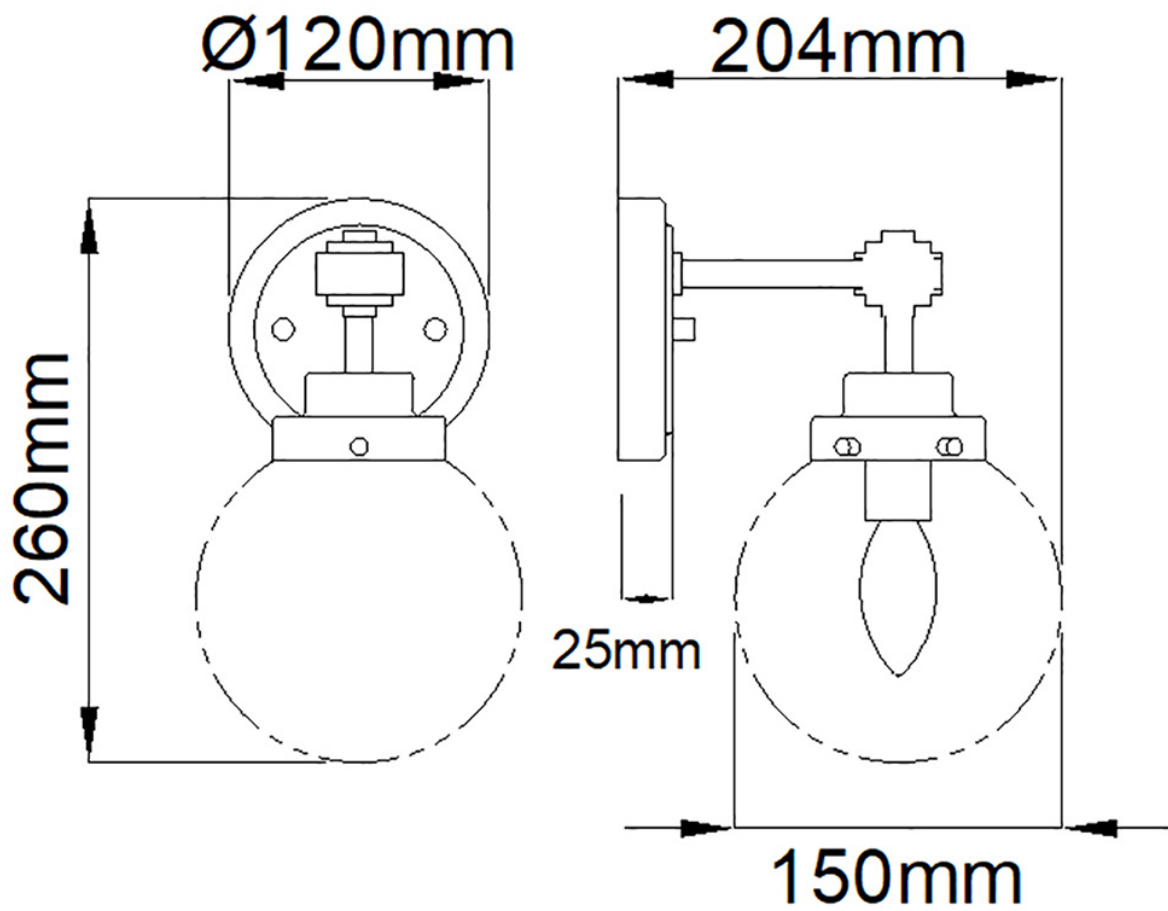

Elstead - Kula KULA1 Wall Light

CONTACT