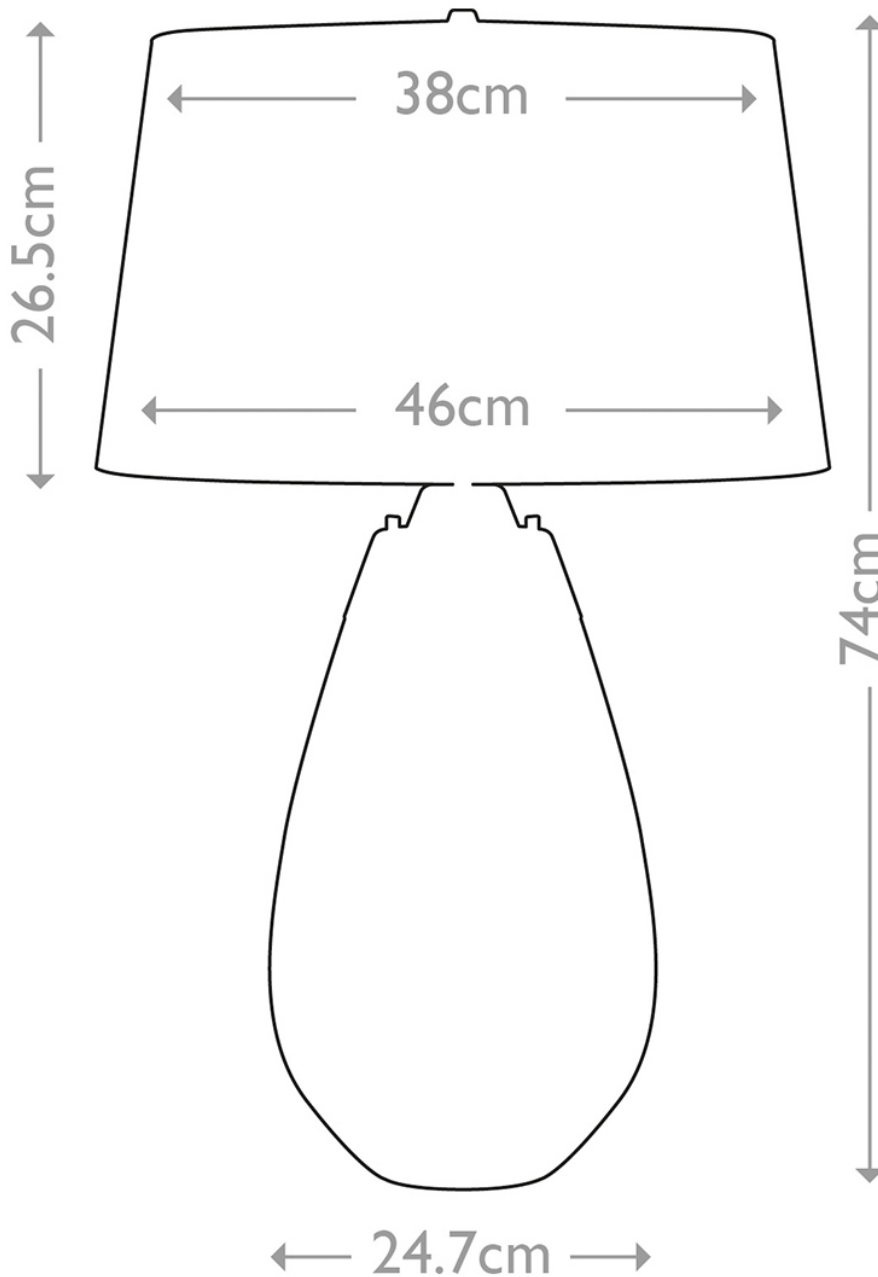

Elstead - Lena LENA-TL-L-BLUE Table Lamp

**CONTACT**