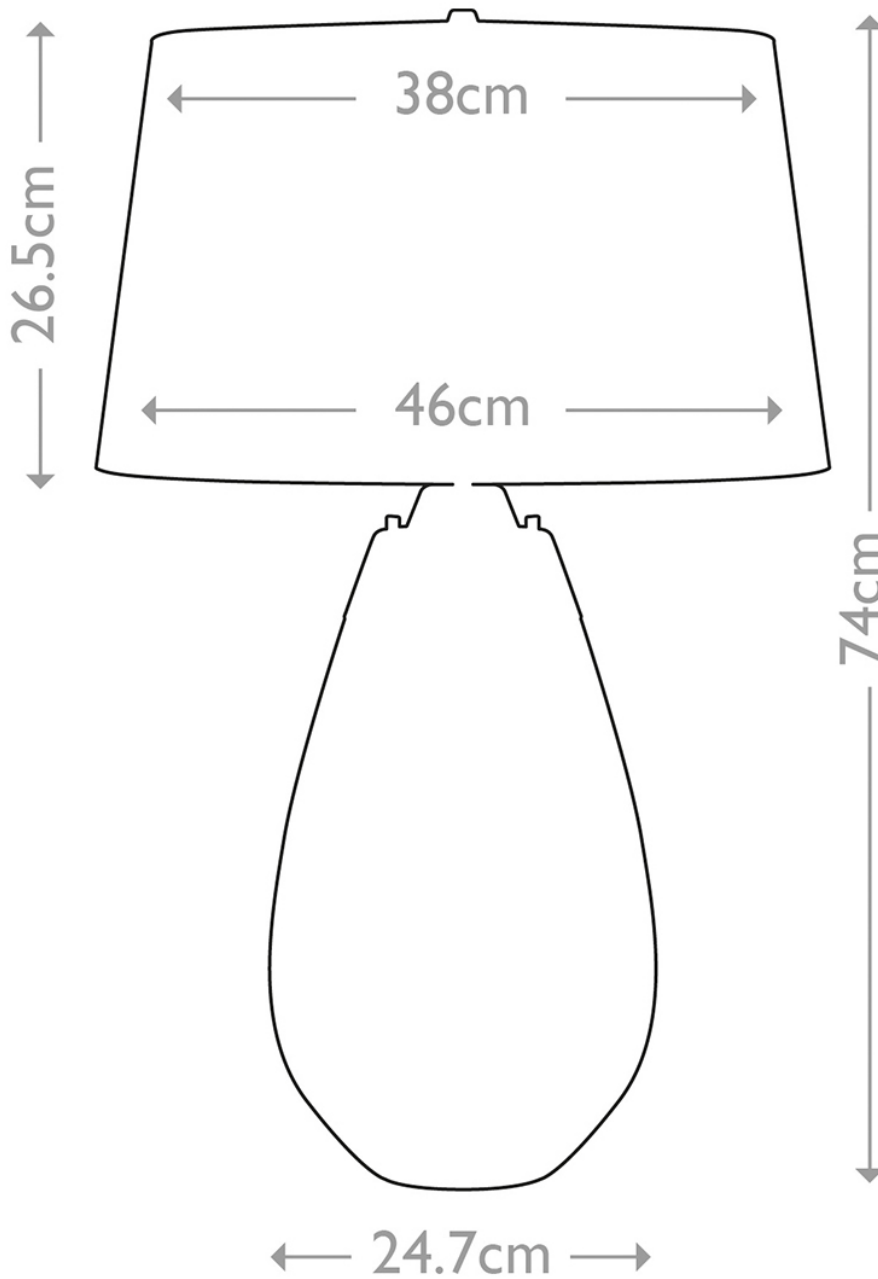

Elstead - Lena LENA-TL-L-BLUE-OWSS Table Lamp

**CONTACT**