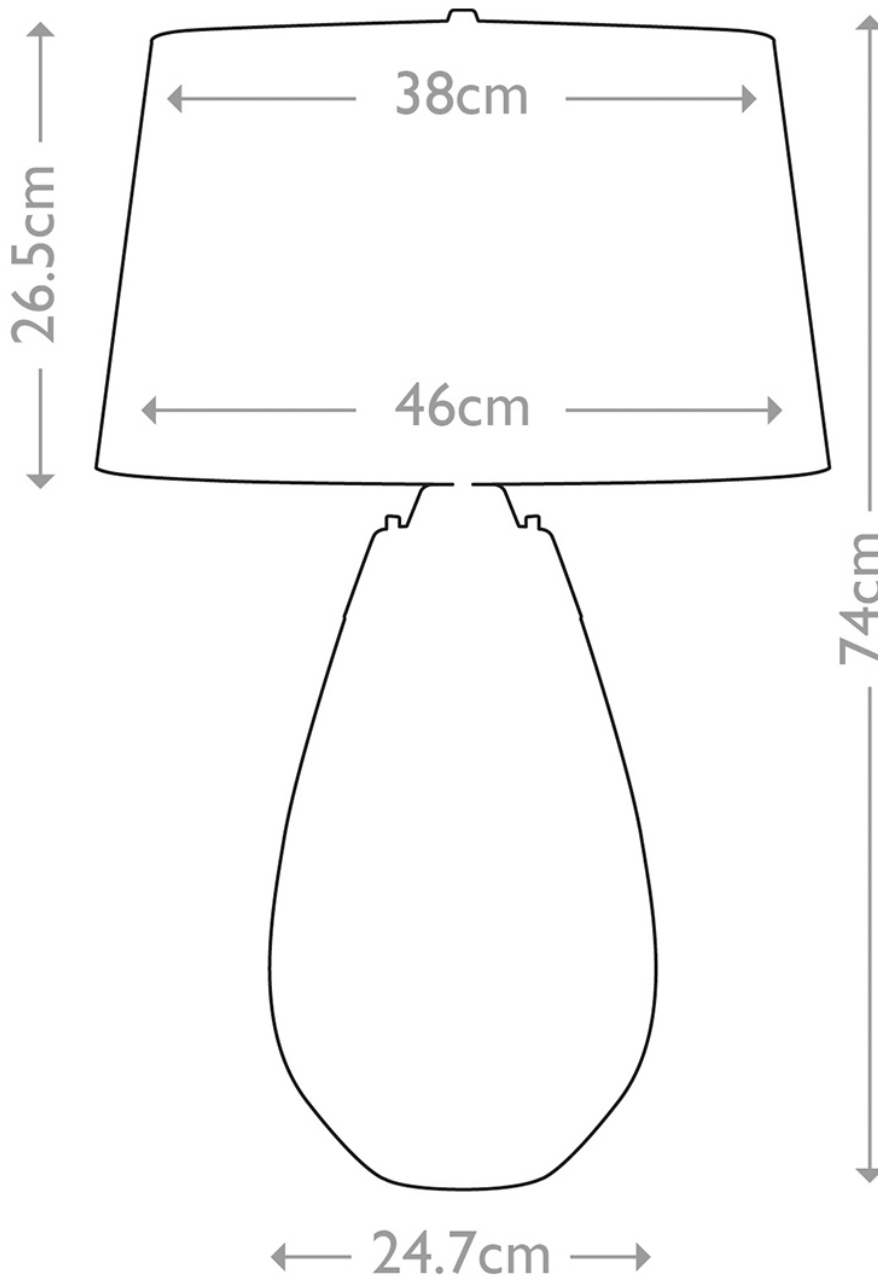

Elstead - Lena LENA-TL-L-SMOKE Table Lamp

**CONTACT**