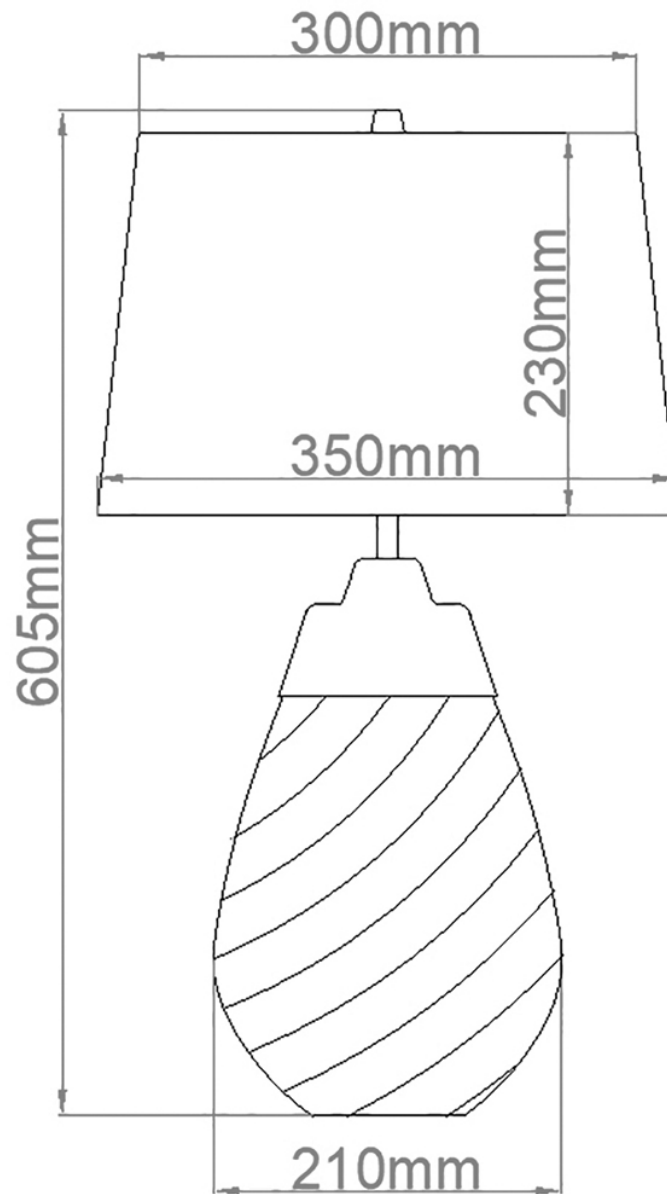

Elstead - Lena LENA-TL-S-BLUE-OWSS Table Lamp

**CONTACT**