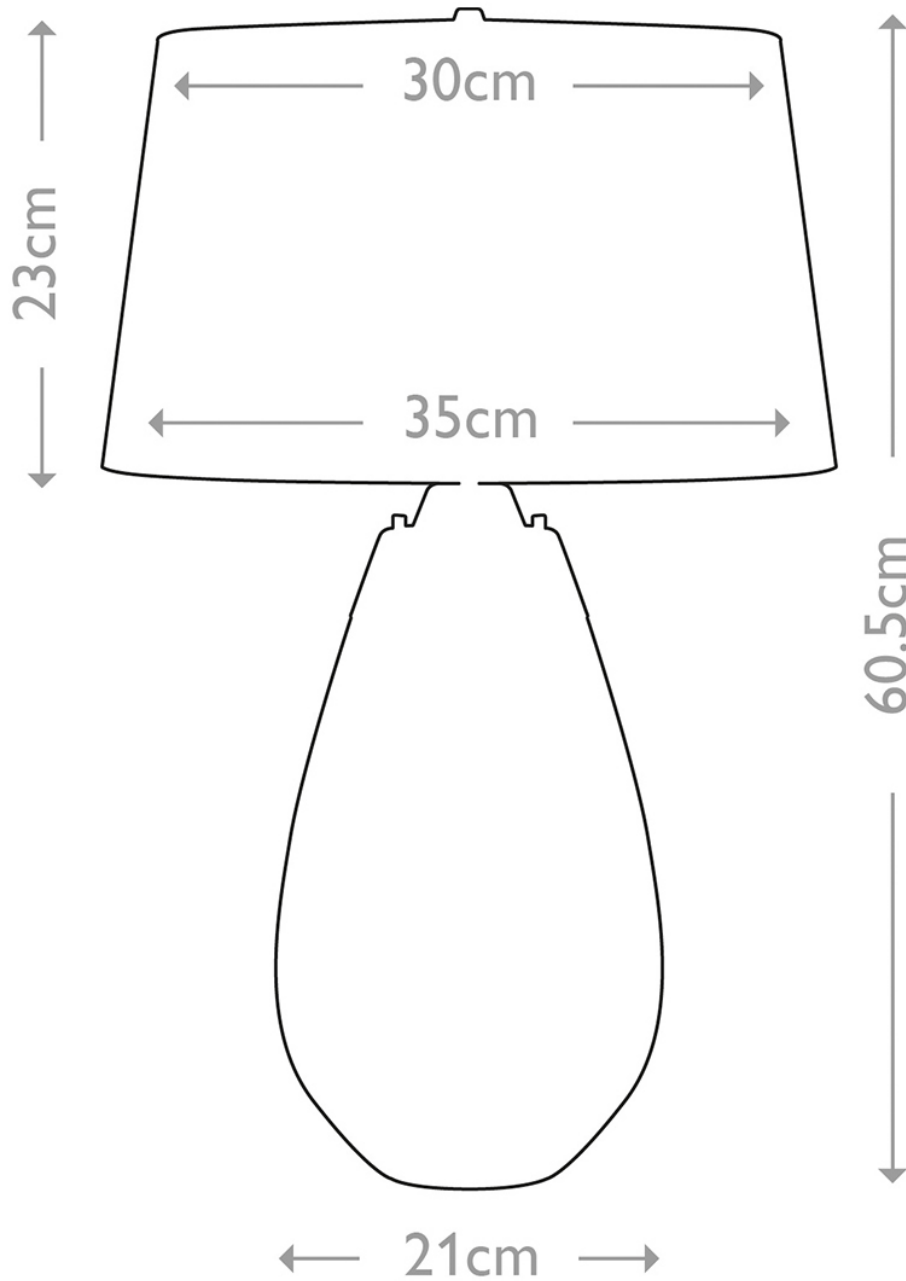

Elstead - Lena LENA-TL-S-PLUM Table Lamp

CONTACT