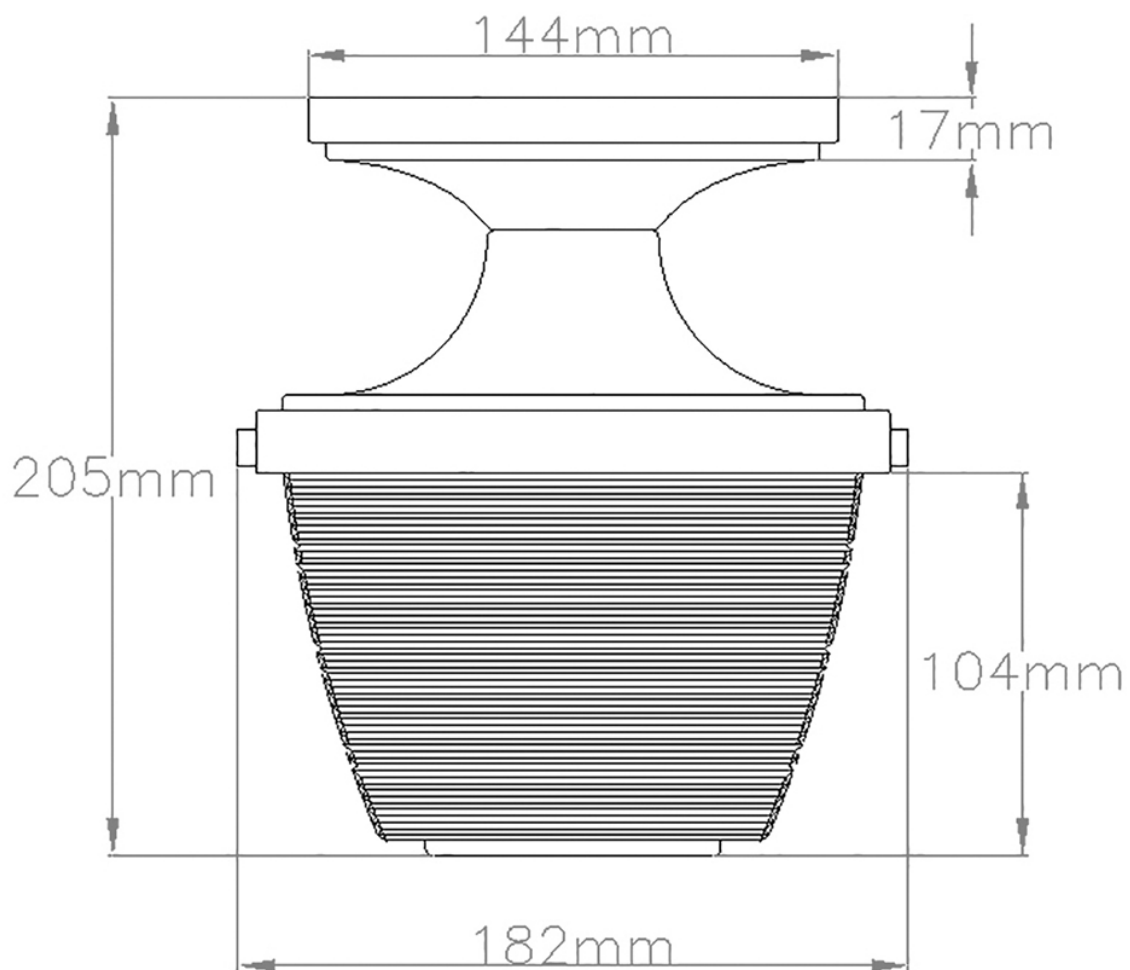

Elstead - Quoizel - Dublin QZ-DUBLIN-SF-PC Flush Light

**CONTACT**