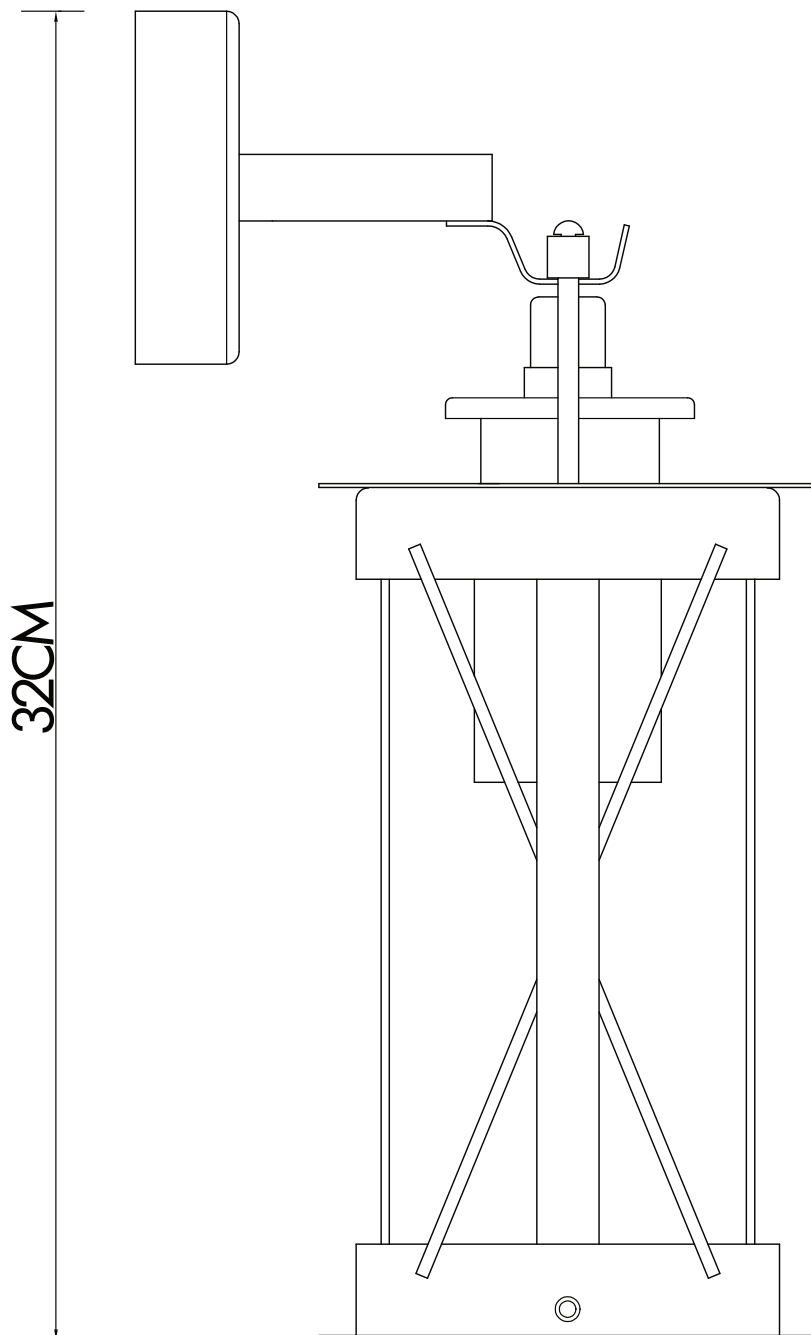

40W Max E27 ES (required)
Dimmable
FCL-12718

32CM