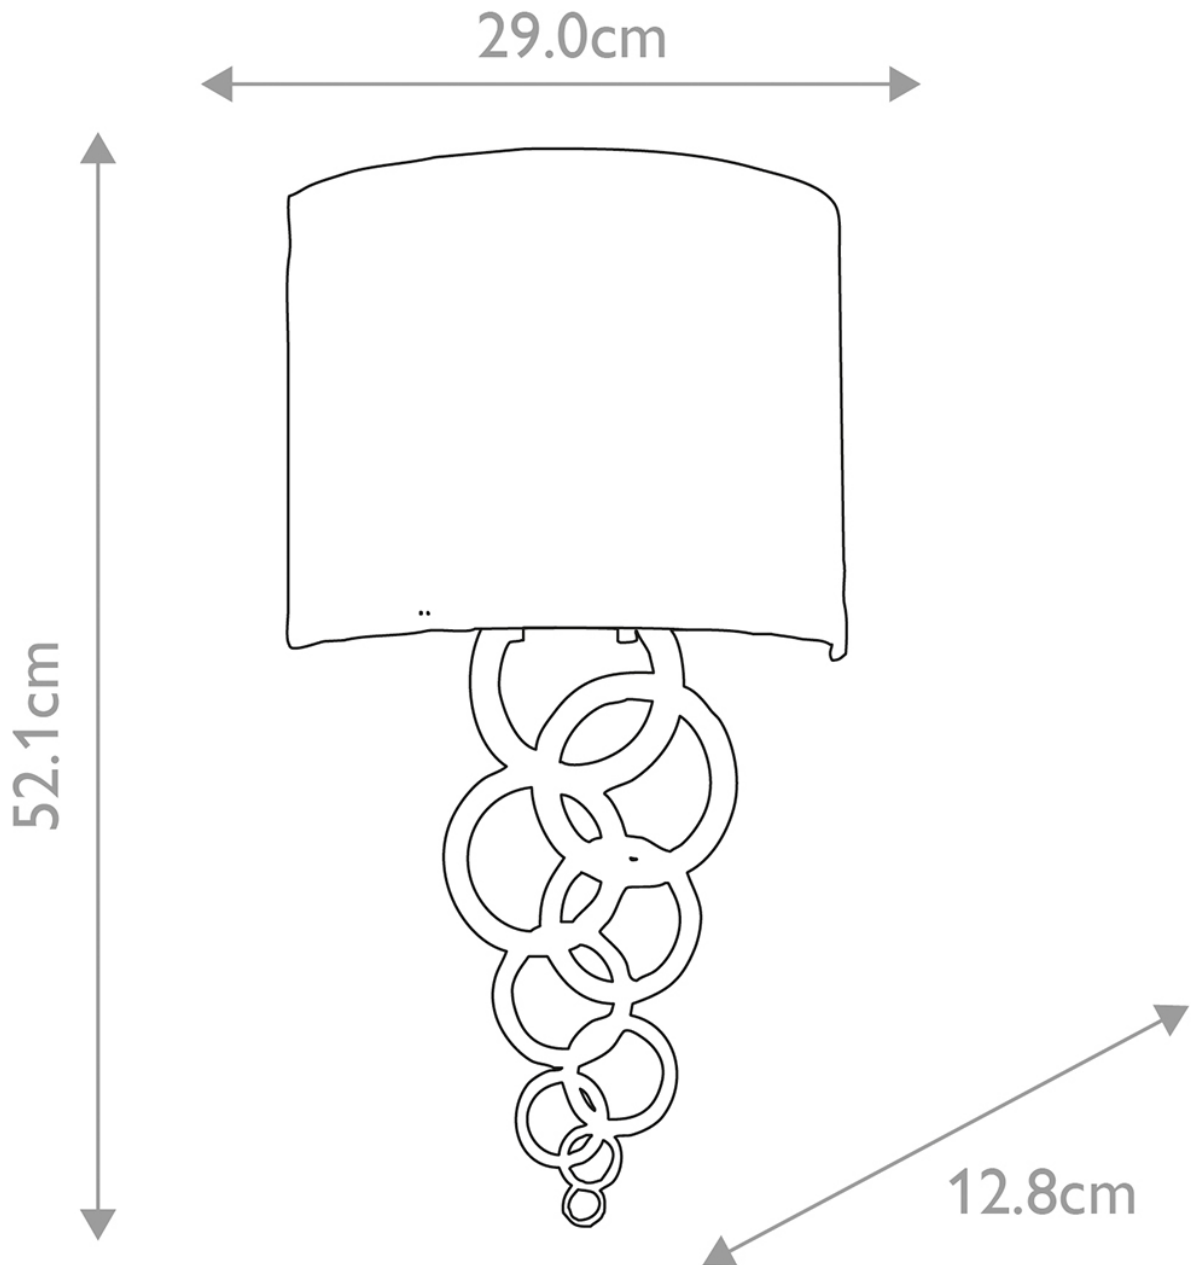

Elstead - Curtis - CURTIS-MEDIUM-PC Wall Light

CONTACT