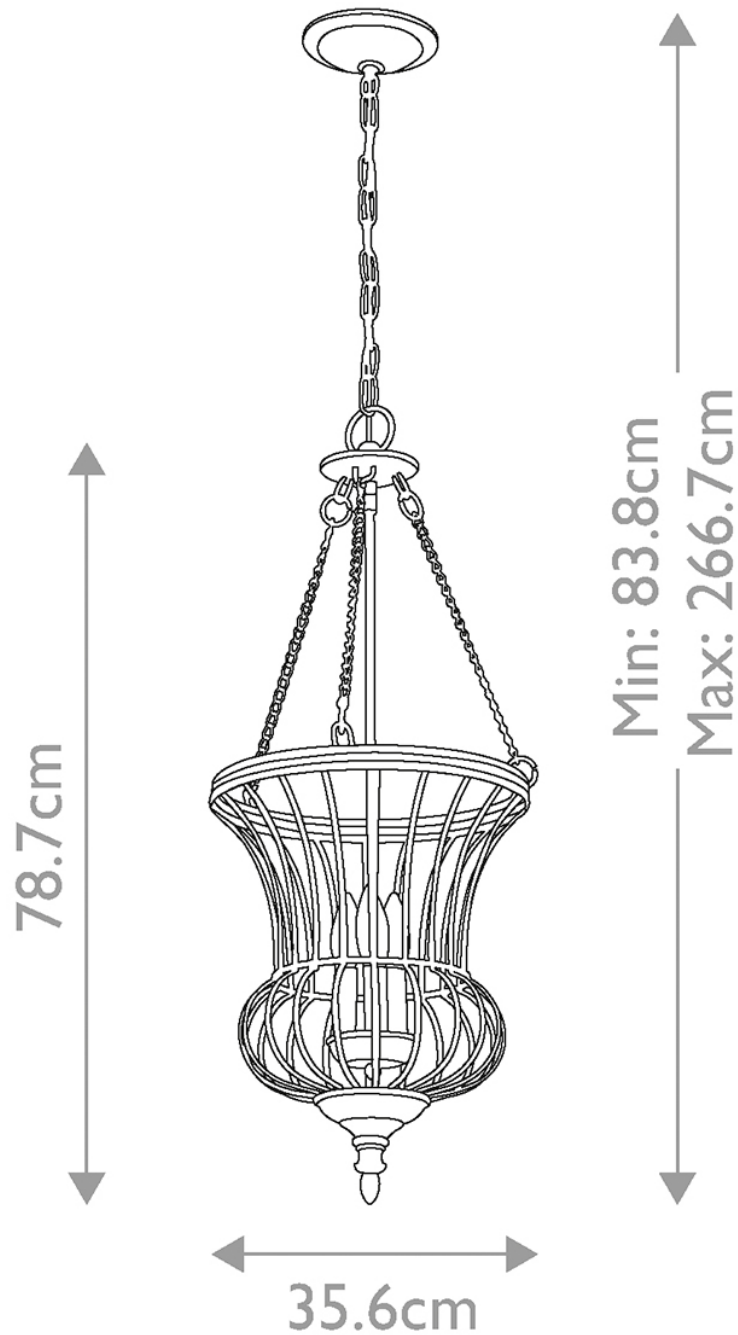

Elstead - Kichler Lighting - Calla - KL-CALLA-P-M Pendant

CONTACT