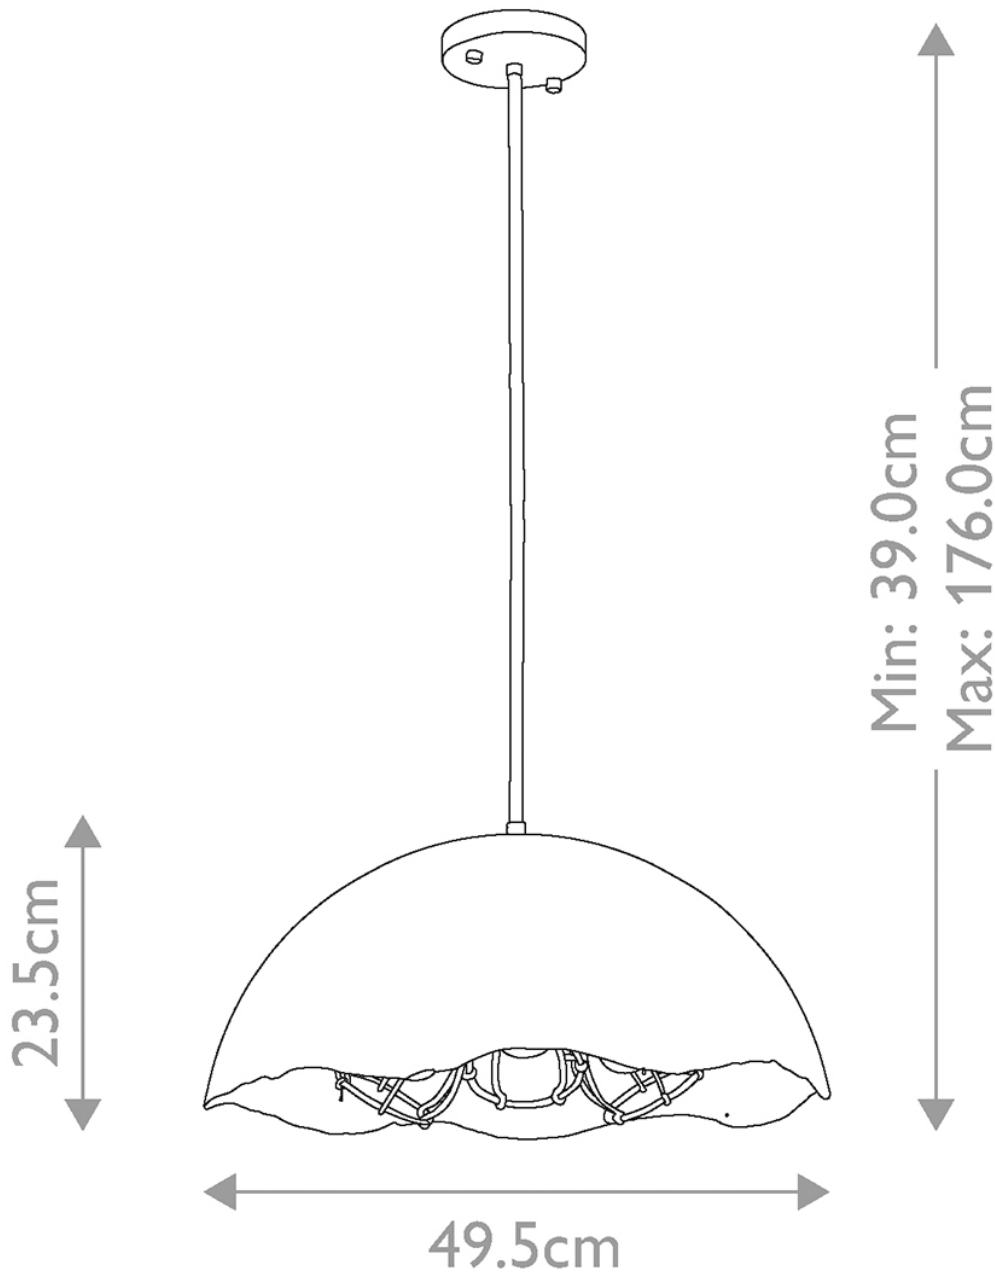

Elstead - Kichler Lighting - Fracture - KL-FRACTURE-P-M Pendant

**CONTACT**