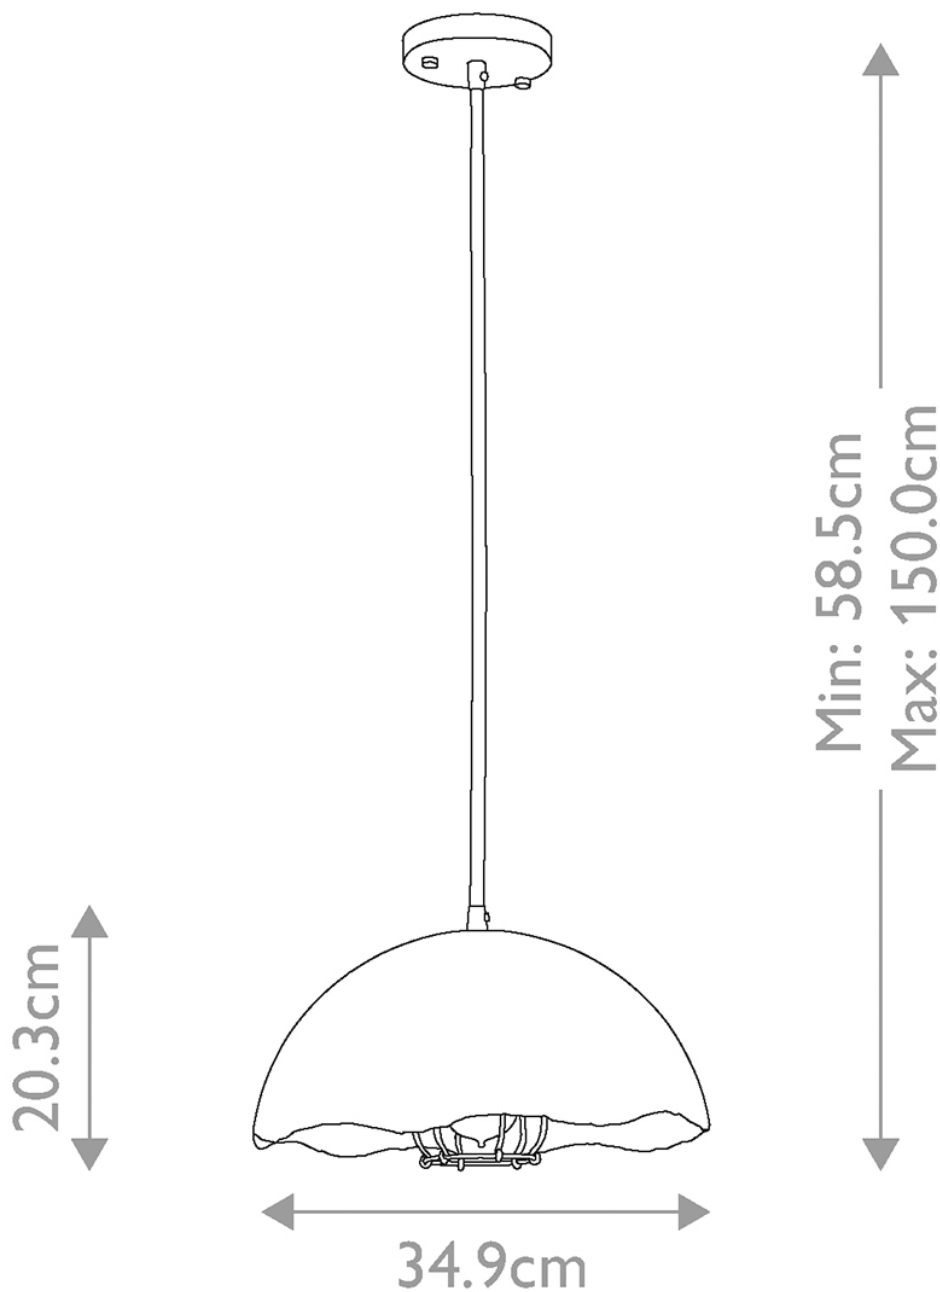

Elstead - Kichler Lighting - Fracture - KL-FRACTURE-P-S Pendant

**CONTACT**