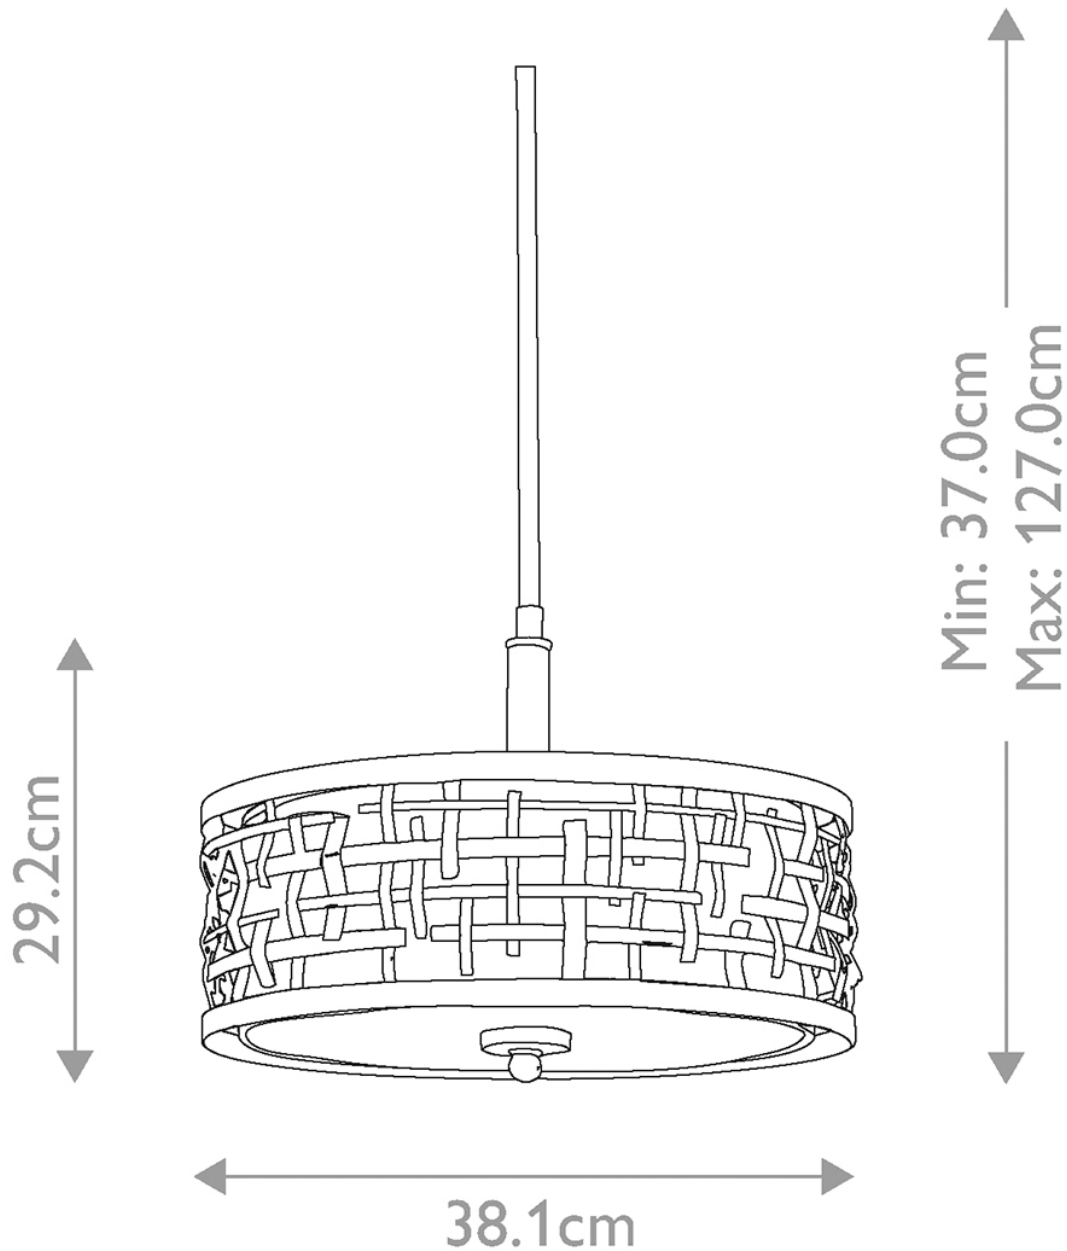

Elstead - Kichler Lighting - Loom - KL-LOOM-P-B Pendant

CONTACT