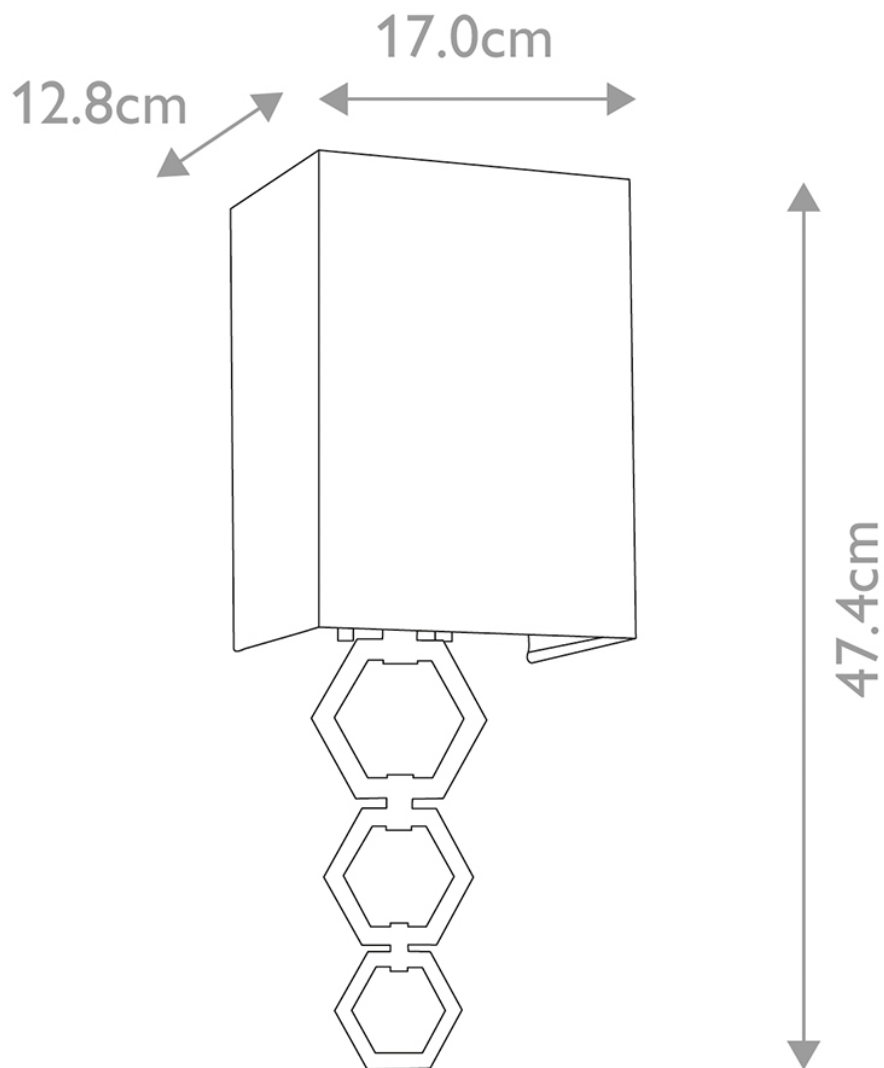

Elstead - Ria - RIA-SMALL-AB Wall Light

CONTACT