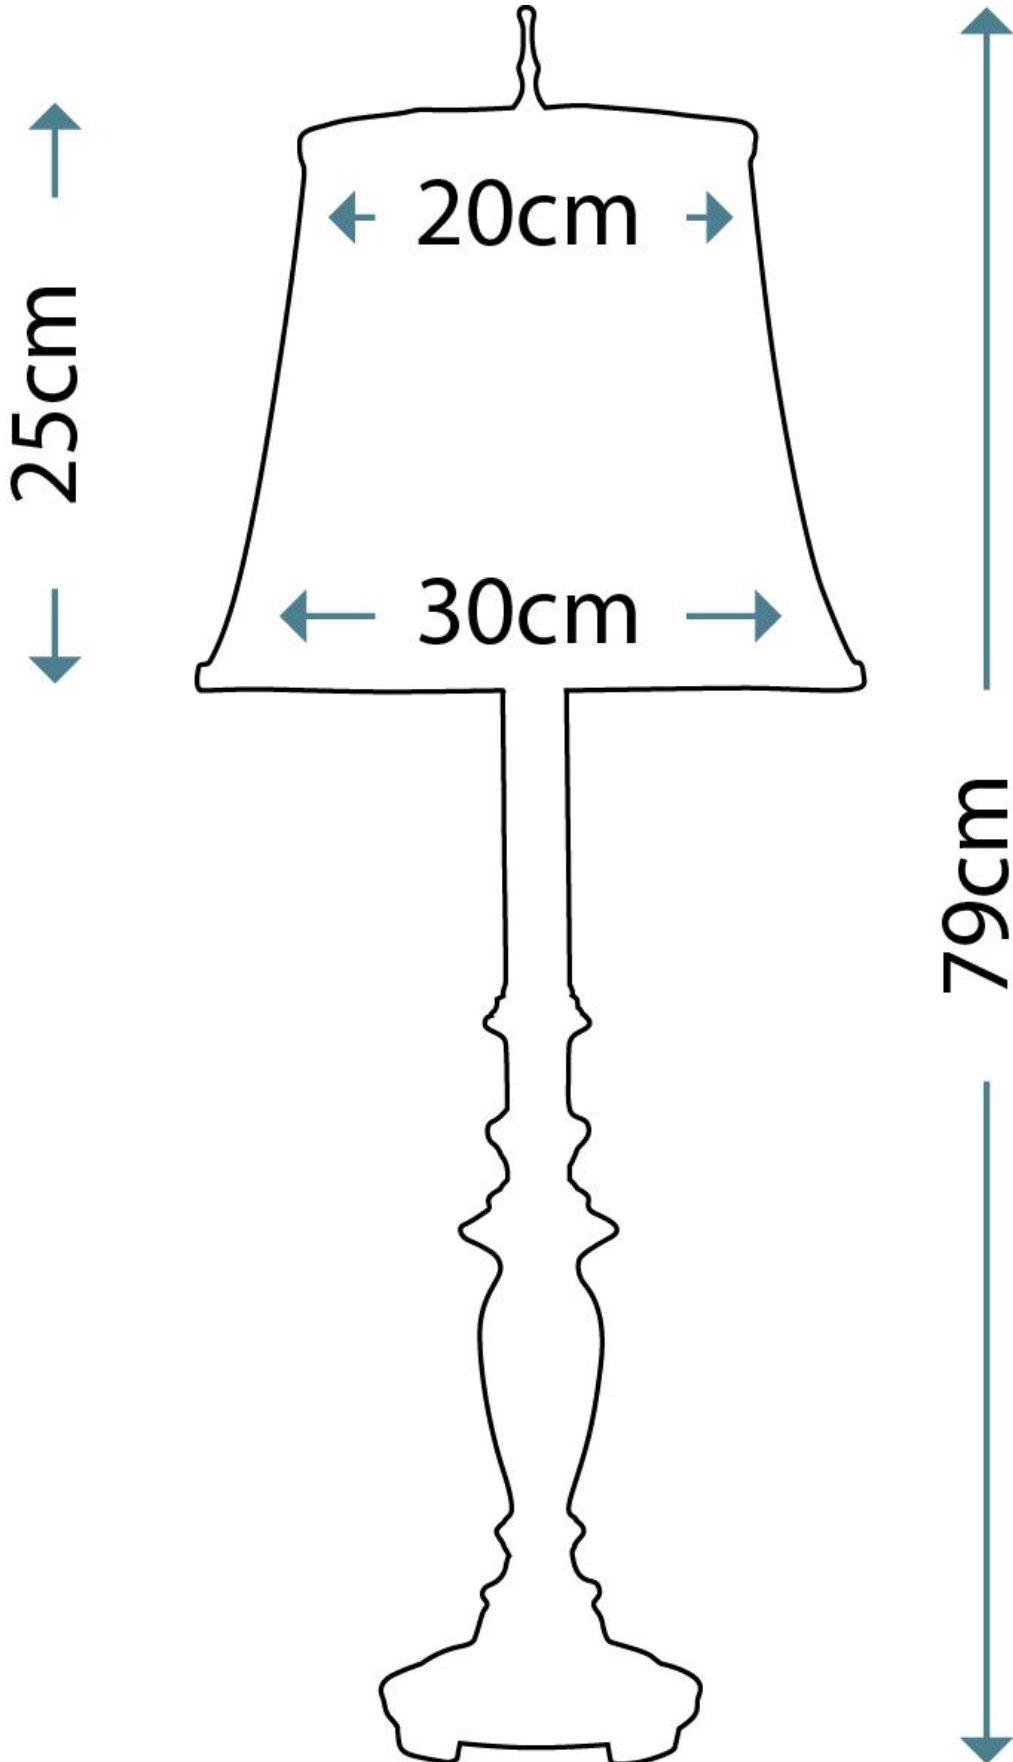

Elstead - Stiffel - Maine - SF-MAINE Table Lamp

CONTACT