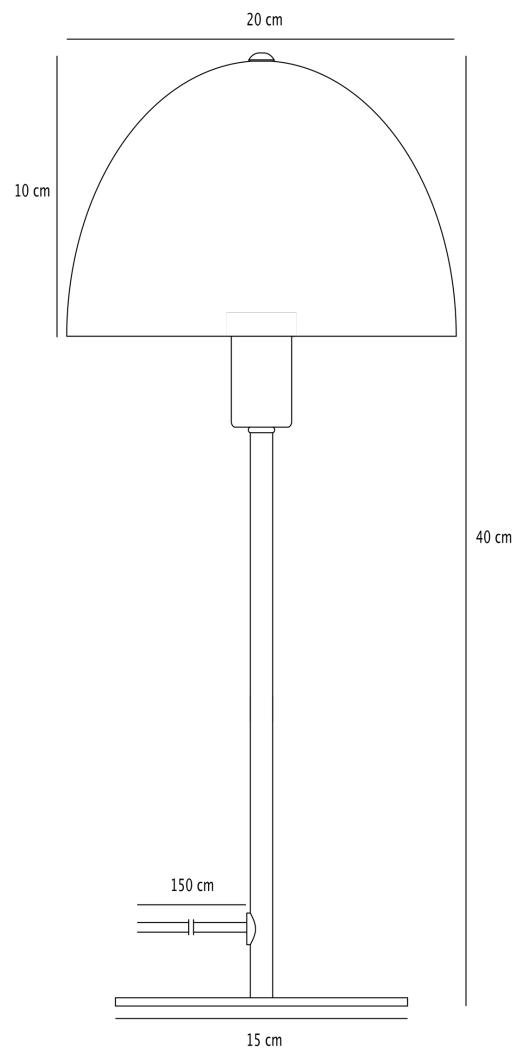

Nordlux - Ellen - 48555003 - Black Table Lamp

**CONTACT**