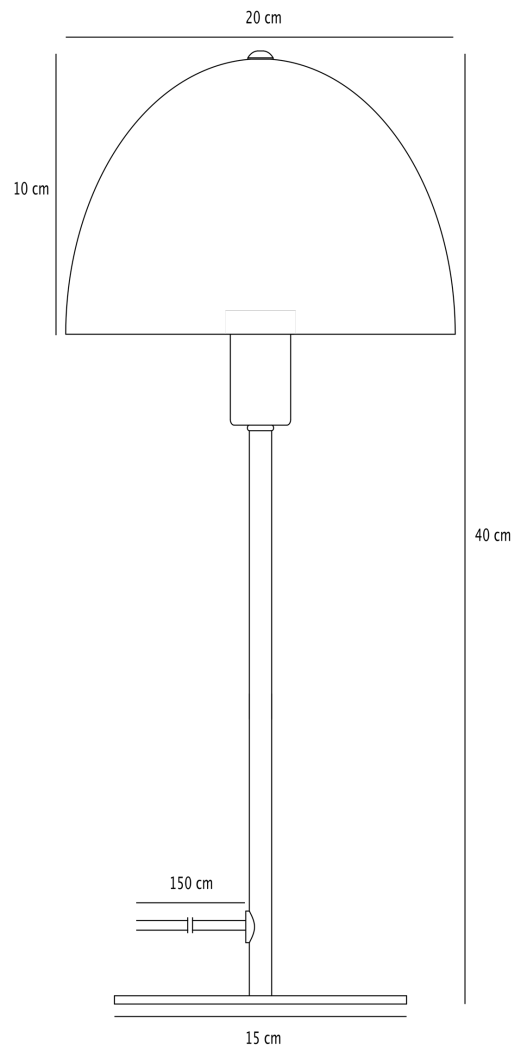

Nordlux - Ellen - 48555023 - Green Table Lamp

CONTACT