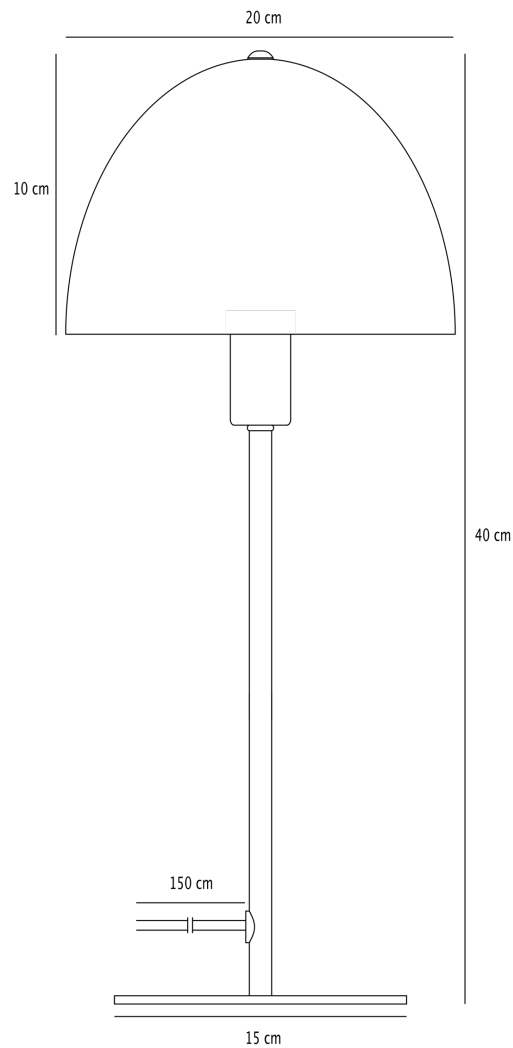

Nordlux - Ellen - 48555001 - White Table Lamp

CONTACT