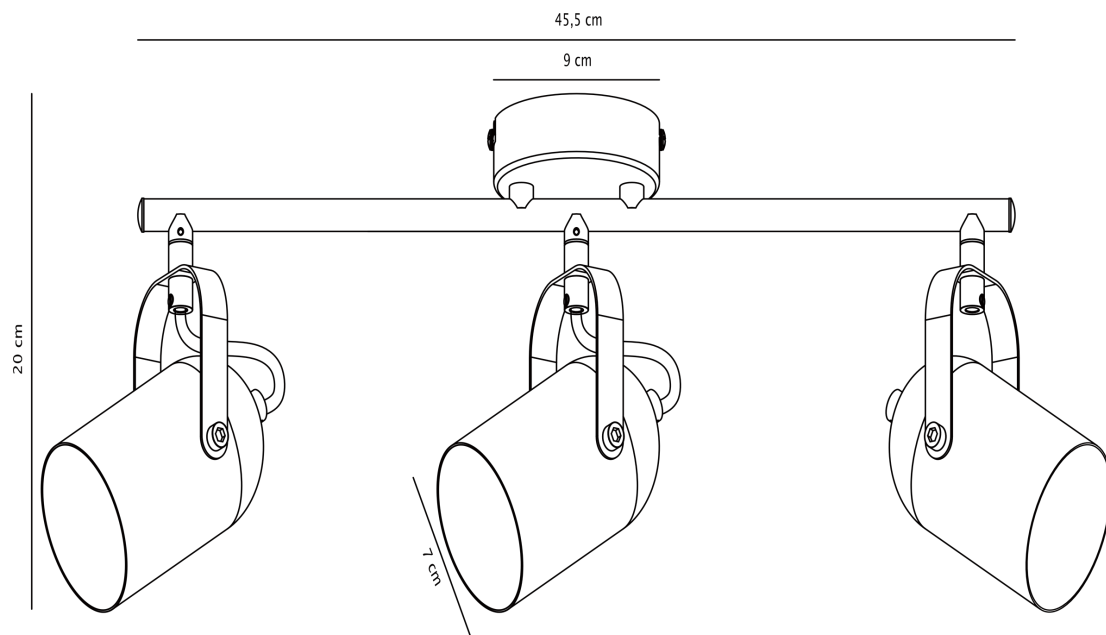

Nordlux - Lotus - 50120103 - Black Brass 3 Light Ceiling Spotlight